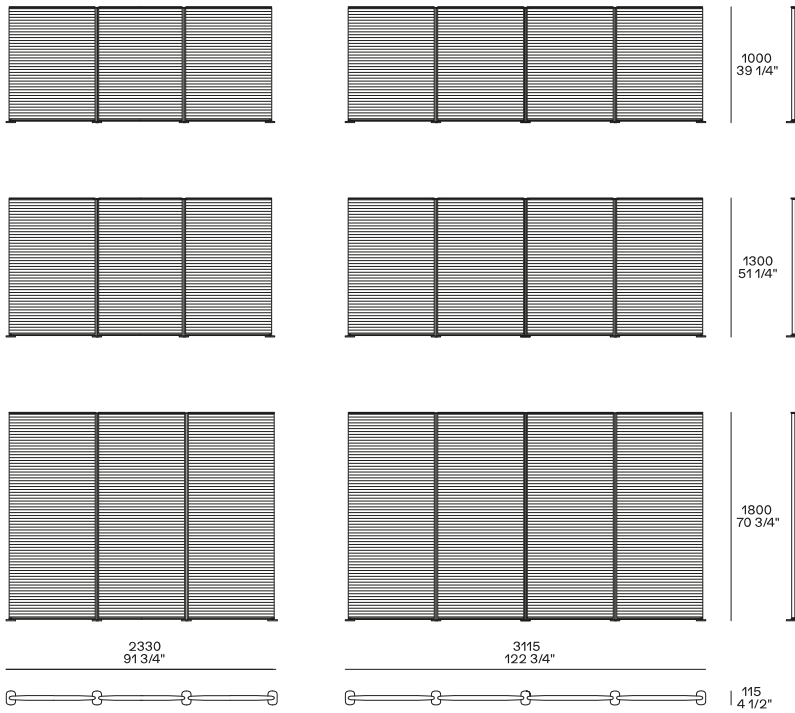

BESCHREIBUNG

Typologie

Wandschirm

Struktur

Lackiertes Metall und Seil

ABMESSUNGEN

Structure item

3-4 Elemente

5 Elemente

6 Elemente