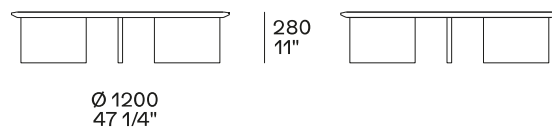

DESCRIPTION

Type	Petite table
Structure	Version bois: panneau de fibre de densité moyenne plaqué Version croûte de cuir: bois massif et dérivés revêtus en croûte de cuir
Plateau	Version bois: panneau de fibre de densité moyenne plaqué Version croûte de cuir: bois et dérivés revêtus en croûte de cuir

DIMENSIONS

Structure item

Hauteur 280 mm

Hauteur 330 mm

Version cuir

Hauteur 500 mm

Version cuir

Plateau en option