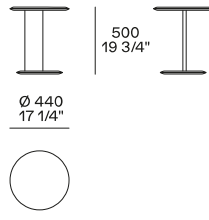

DESCRIPTION

Type	Petite table
Structure	Version bois: panneau de fibre de densité moyenne plaqué Version croûte de cuir: bois massif et dérivés revêtus en croûte de cuir
Plateau	Version bois: panneau de fibre de densité moyenne plaqué Version croûte de cuir: bois et dérivés revêtus en croûte de cuir

DIMENSIONS

Structure item

Hauteur 280 mm

Hauteur 330 mm

Version cuir

Hauteur 500 mm

Version cuir

Plateau en option