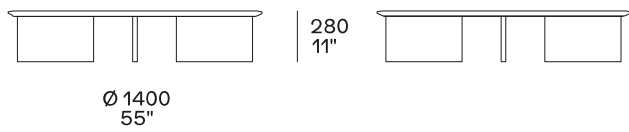

DESCRIPTION

Type	Petite table
Structure	Version bois: panneau de fibre de densité moyenne plaqué Version croûte de cuir: bois massif et dérivés revêtus en croûte de cuir
Plateau	Version bois: panneau de fibre de densité moyenne plaqué Version croûte de cuir: bois et dérivés revêtus en croûte de cuir

DIMENSIONS

Structure item

Hauteur 280 mm

Hauteur 330 mm

Version cuir

Hauteur 500 mm

Version cuir

Plateau en option