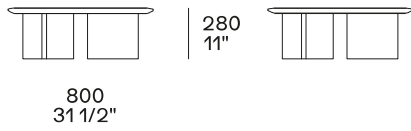

DESCRIPTION

Type	Petite table
Structure	Version bois: panneau de fibre de densité moyenne plaqué Version croûte de cuir: bois massif et dérivés revêtus en croûte de cuir
Plateau	Version bois: panneau de fibre de densité moyenne plaqué Version croûte de cuir: bois et dérivés revêtus en croûte de cuir

DIMENSIONS

Structure item

Hauteur 280 mm

Hauteur 330 mm

Version cuir

Hauteur 500 mm

Version cuir

Plateau en option