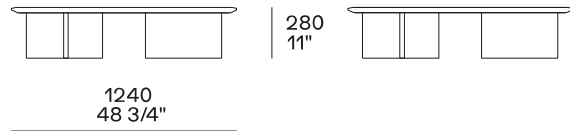

DESCRIPTION

Type	Petite table
Structure	Version bois: panneau de fibre de densité moyenne plaqué Version croûte de cuir: bois massif et dérivés revêtus en croûte de cuir
Plateau	Version bois: panneau de fibre de densité moyenne plaqué Version croûte de cuir: bois et dérivés revêtus en croûte de cuir

DIMENSIONS

Structure item

Hauteur 280 mm

Hauteur 330 mm

Version cuir

Hauteur 500 mm

Version cuir

Plateau en option