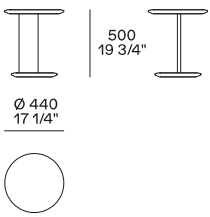

DESCRIPTION

Type	Petite table
Structure	Version bois: panneau de fibre de densité moyenne plaqué Version croûte de cuir: bois massif et dérivés revêtus en croûte de cuir
Plateau	Version bois: panneau de fibre de densité moyenne plaqué Version croûte de cuir: bois et dérivés revêtus en croûte de cuir

DIMENSIONS

Structure item

Hauteur 280 mm

Hauteur 330 mm

Version cuir

Hauteur 500 mm

Version cuir

Plateau en option