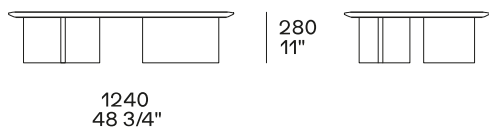

DESCRIPTION

Type	Petite table
Structure	Version bois: panneau de fibre de densité moyenne plaqué Version croûte de cuir: bois massif et dérivés revêtus en croûte de cuir
Plateau	Version bois: panneau de fibre de densité moyenne plaqué Version croûte de cuir: bois et dérivés revêtus en croûte de cuir

DIMENSIONS

Structure item

Hauteur 280 mm

Hauteur 330 mm

Version cuir

Hauteur 500 mm

Version cuir

Plateau en option