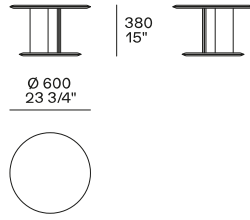

DESCRIPTION

Type	Petite table
Structure	Version bois: panneau de fibre de densité moyenne plaqué Version croûte de cuir: bois massif et dérivés revêtus en croûte de cuir
Plateau	Version bois: panneau de fibre de densité moyenne plaqué Version croûte de cuir: bois et dérivés revêtus en croûte de cuir

DIMENSIONS

Structure item

Hauteur 280 mm

Hauteur 330 mm

Version cuir

Hauteur 500 mm

Version cuir

Plateau en option