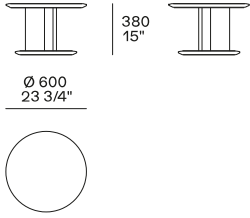

DESCRIPTION

Type	Petite table
Structure	Version bois: panneau de fibre de densité moyenne plaqué Version croûte de cuir: bois massif et dérivés revêtus en croûte de cuir
Plateau	Version bois: panneau de fibre de densité moyenne plaqué Version croûte de cuir: bois et dérivés revêtus en croûte de cuir

DIMENSIONS

Structure item

Hauteur 280 mm

Hauteur 330 mm

Version cuir

Hauteur 500 mm

Version cuir

Plateau en option