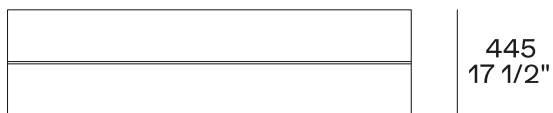

DESCRIPTION

Type	Banquette
Structure	Bois massif
Coussin	Tissu et cuir

DIMENSIONS

Coussin en option