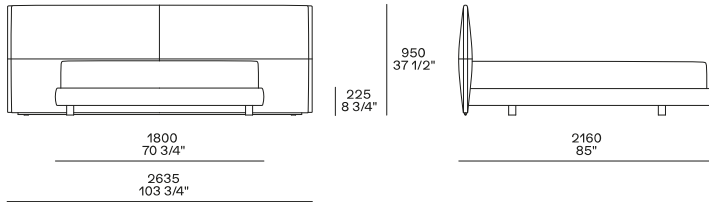

## BESCHREIBUNG

<b>Typologie</b>	Bett
<b>Struktur Bettbasis</b>	Holz und Nebenprodukte mit Polsterung aus Polyurethanschaum und Unterbezug aus Polyesterfaser
<b>Kopfteil</b>	Aus Polyurethanschaum mit Unterbezug aus Polyesterfaser
<b>Bezug Bettbasis</b>	Stoff oder Leder abziehbar
<b>Bezug Kopfteil</b>	Stoff oder Leder abziehbar
<b>Eigenschaften</b>	Seitliche Einsätze Kopfteil aus Kernleder
<b>Kissen</b>	Polyesterfaser mit Unterbezug aus Baumwollstoff

## ABMESSUNGEN

Für Matratze L 1700 und Queensize

Für Matratze L 1800 und Kingsize

Wahlfreies Kissen für Queensize

Wahlfreies Kissen für Matratze L 1700–1800 und Kingsize