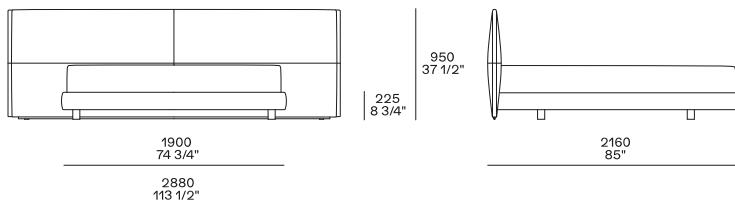

## BESCHREIBUNG

<b>Typologie</b>	Bett
<b>Struktur Bettbasis</b>	Holz und Nebenprodukte mit Polsterung aus Polyurethanschaum und Unterbezug aus Polyesterfaser
<b>Kopfteil</b>	Aus Polyurethanschaum mit Unterbezug aus Polyesterfaser
<b>Bezug Bettbasis</b>	Stoff oder Leder abziehbar
<b>Bezug Kopfteil</b>	Stoff oder Leder abziehbar
<b>Eigenschaften</b>	Seitliche Einsätze Kopfteil aus Kernleder
<b>Kissen</b>	Polyesterfaser mit Unterbezug aus Baumwollstoff

## ABMESSUNGEN

Für Matratze L 1700 und Queensize

Für Matratze L 1800 und Kingsize

Wahlfreies Kissen für Queensize

Wahlfreies Kissen für Matratze L 1700–1800 und Kingsize