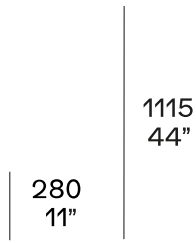

## DIMENSIONS

2020 - 2220  
79 1/2" - 87 1/2"

2410  
95"

2020 - 2220  
79 1/2" - 87 1/2"

2410  
95"