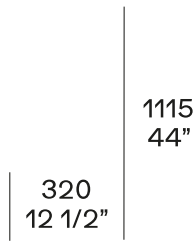

## DIMENSIONS

2020 - 2220  
79 1/2" - 87 1/2"

2410  
95"

2020 - 2220  
79 1/2" - 87 1/2"

2410  
95"