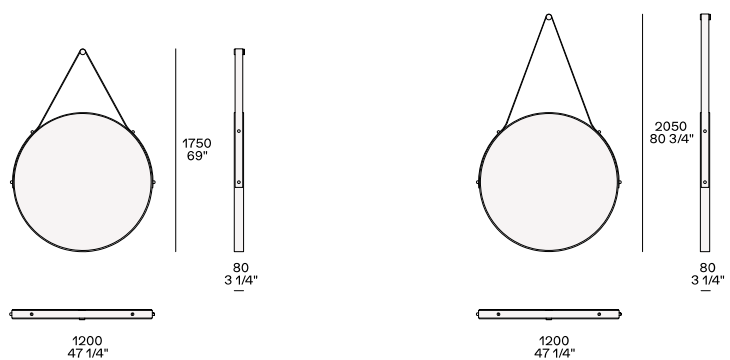

## DESCRIZIONE

<b>Tipologia</b>	Specchiere
<b>Struttura</b>	Metallo rivestito in cuoio con schienale in particelle di legno nobilitato
<b>Caratteristiche</b>	Gancio e particolari in ottone lucido
<b>Note</b>	Comprensivo di supporto per fissaggio a muro

## DIMENSIONI

### Diametro 1200mm

### Diametro 1500mm