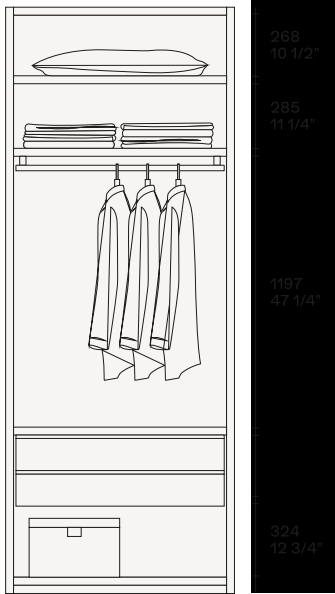

装置

2590  
102"

1236  
48 3/4"

575  
22 3/4"

575  
22 3/4"

1236  
48 3/4"

Nobilitato olmo

Disponibile per scaffali e per tutti i tipi di scatole, vassoi e contenitori speciali.