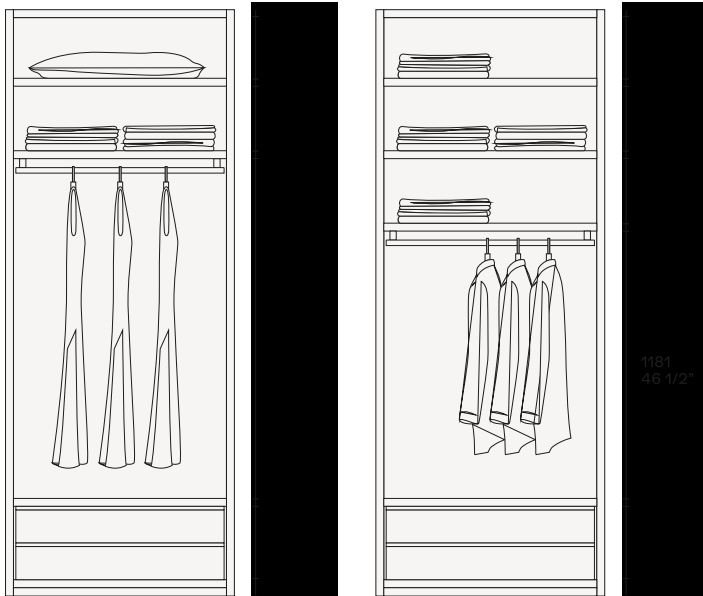

装置

2590  
102"

1236  
48 3/4"

575  
22 3/4"

575  
22 3/4"

1236  
48 3/4"

Nobilitato olmo

Disponibile per scaffali e per tutti i tipi di scatole, vassoi e contenitori speciali.