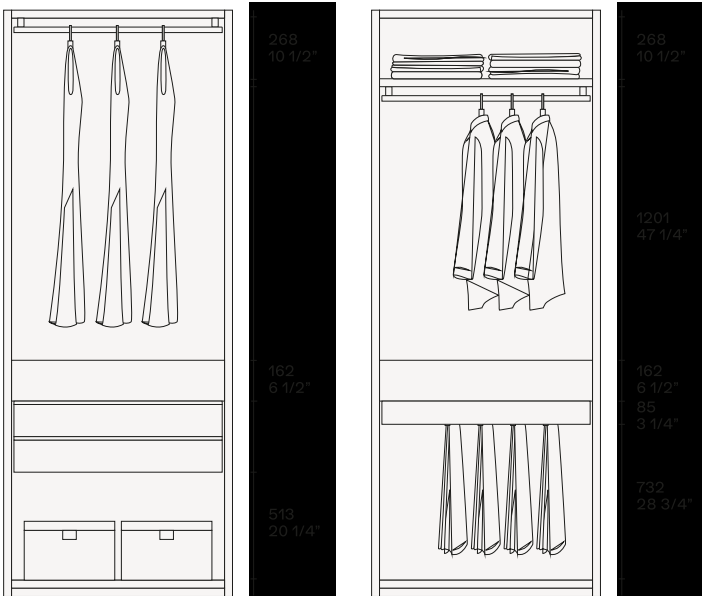

装置

2590  
102"

1236  
48 3/4"

575  
22 3/4"

575  
22 3/4"

1236  
48 3/4"

Nobilitato olmo

Disponibile per scaffali e per tutti i tipi di scatole, vassoi e contenitori speciali.