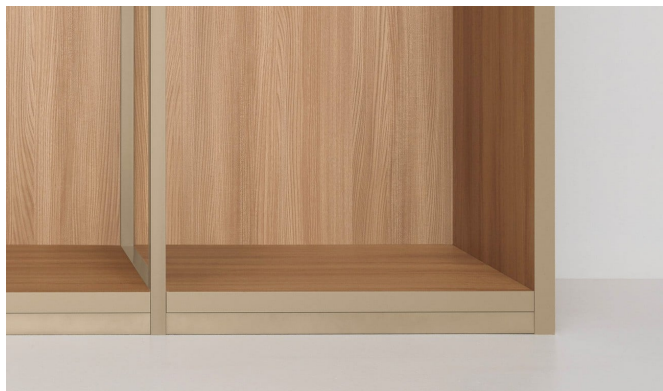

Cenefa in melaminico champagne

Per madie e cassettiere ad una struttura frontale o in vetro laccato opaco champagne, fianchi, basi e top in nobilitato champagne.

Bordi in melaminico ardesia

Per contenitori monofacciali e cabine armadio con vetro materico o verniciato opaco ardesia, bordi laterali, basi e rivestimenti in nobilitato ardesia.