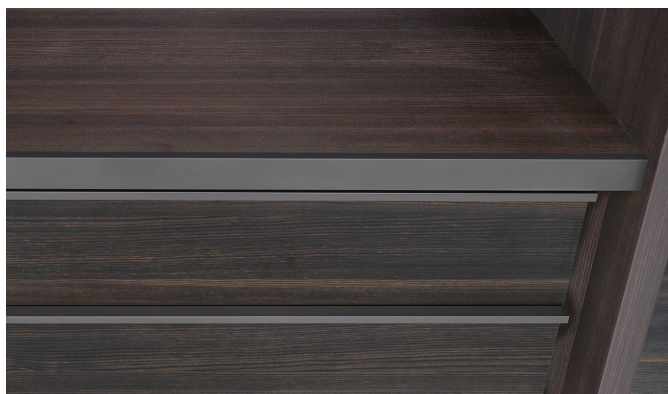

Nobilitato rovere cenere

Disponibile per scaffali e per tutti i tipi di scatole, vassoi e contenitori speciali.