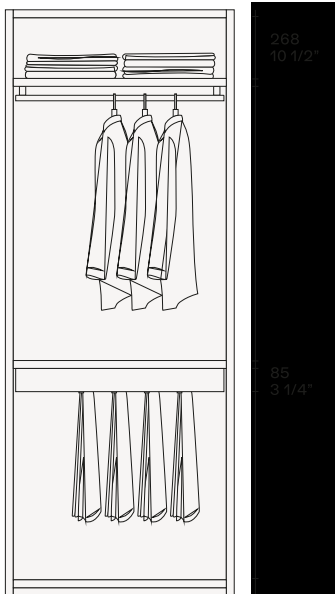

装置

2590  
102"

1236  
48 3/4"

575  
22 3/4"

575  
22 3/4"

1236  
48 3/4"

Nobilitato olmo

Disponibile per scaffali e per tutti i tipi di scatole, vassoi e contenitori speciali.