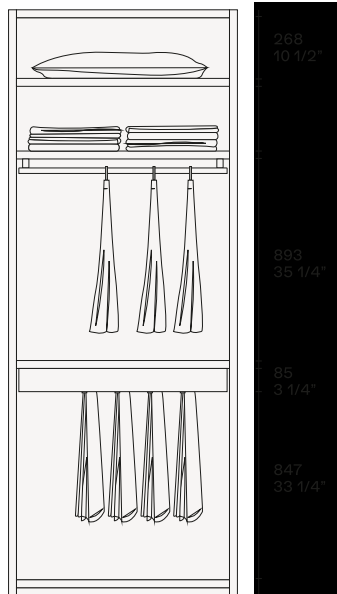

装置

2590  
102"

1236  
48 3/4"

575  
22 3/4"

575  
22 3/4"

1236  
48 3/4"

Nobilitato olmo

Disponibile per scaffali e per tutti i tipi di scatole, vassoi e contenitori speciali.