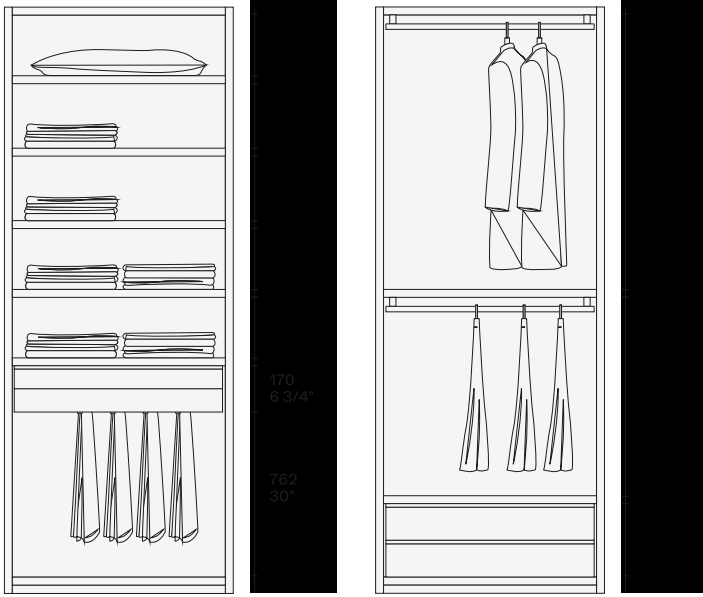

装置

2590  
102"

1236  
48 3/4"

575  
22 3/4"

575  
22 3/4"

1236  
48 3/4"

Nobilitato olmo

Disponibile per scaffali e per tutti i tipi di scatole, vassoi e contenitori speciali.