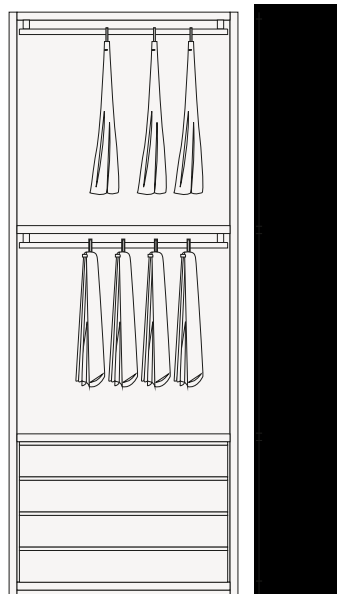

装置

2590  
102"

1236  
48 3/4"

575  
22 3/4"

575  
22 3/4"

1236  
48 3/4"

Nobilitato olmo

Disponibile per scaffali e per tutti i tipi di scatole, vassoi e contenitori speciali.