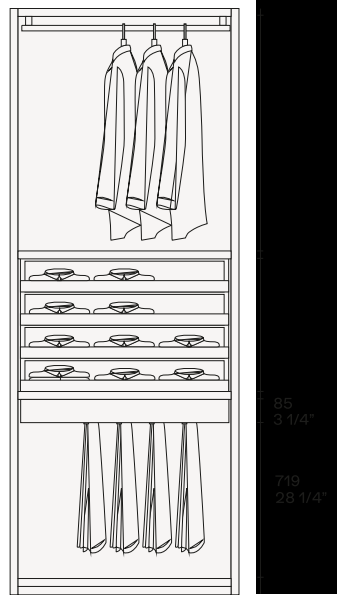

装置

2590  
102"

1236  
48 3/4"

575  
22 3/4"

575  
22 3/4"

1236  
48 3/4"

Nobilitato olmo

Disponibile per scaffali e per tutti i tipi di scatole, vassoi e contenitori speciali.