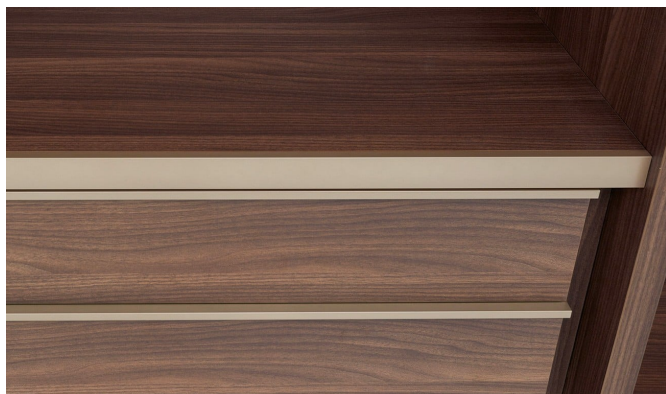

装置

2590  
102"

1236  
48 3/4"

575  
22 3/4"

575  
22 3/4"

1236  
48 3/4"

Nobilitato olmo

Disponibile per scaffali e per tutti i tipi di scatole, vassoi e contenitori speciali.