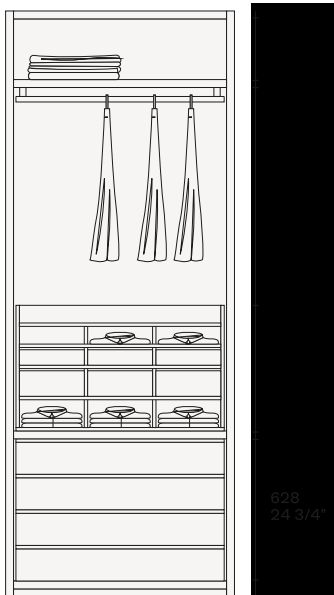

装置

2590  
102"

1236  
48 3/4"

575  
22 3/4"

575  
22 3/4"

1236  
48 3/4"

Nobilitato olmo

Disponibile per scaffali e per tutti i tipi di scatole, vassoi e contenitori speciali.