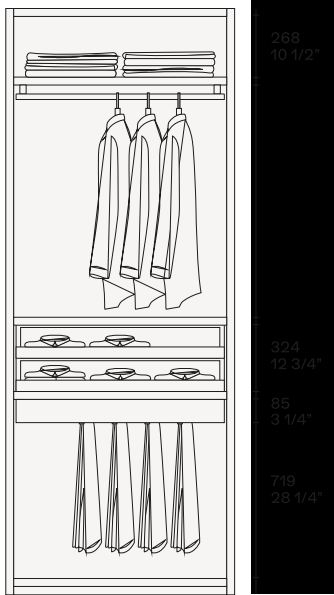

装置

2590  
102"

1236  
48 3/4"

575  
22 3/4"

575  
22 3/4"

1236  
48 3/4"

Nobilitato olmo

Disponibile per scaffali e per tutti i tipi di scatole, vassoi e contenitori speciali.