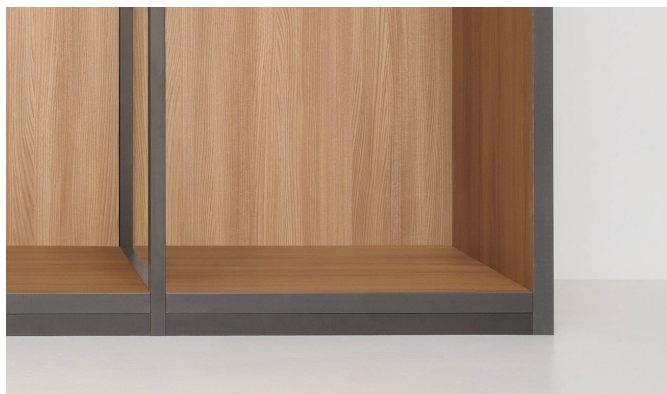

Cenefa in melaminico champagne

Per madie e cassettiere ad una struttura frontale o in vetro laccato opaco champagne, fianchi, basi e top in nobilitato champagne.

Bordi in melaminico ardesia

Per contenitori monofacciali e cabine armadio con vetro materico o verniciato opaco ardesia, bordi laterali, basi e rivestimenti in nobilitato ardesia.