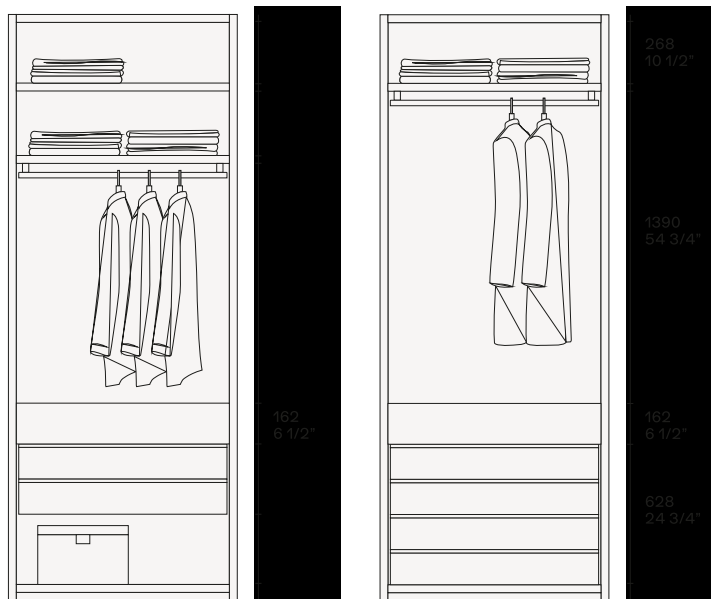

装置

2590  
102"

1236  
48 3/4"

575  
22 3/4"

575  
22 3/4"

1236  
48 3/4"

Nobilitato olmo

Disponibile per scaffali e per tutti i tipi di scatole, vassoi e contenitori speciali.