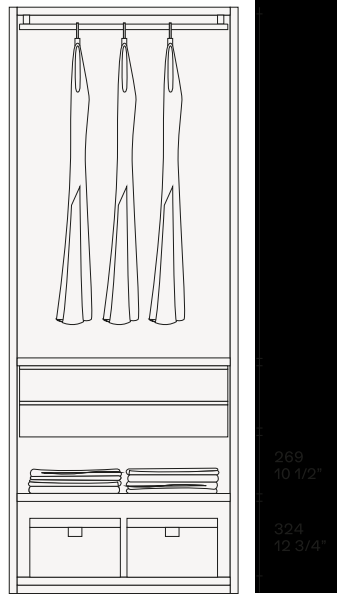

装置

2590  
102"

1236  
48 3/4"

575  
22 3/4"

575  
22 3/4"

1236  
48 3/4"

Nobilitato olmo

Disponibile per scaffali e per tutti i tipi di scatole, vassoi e contenitori speciali.