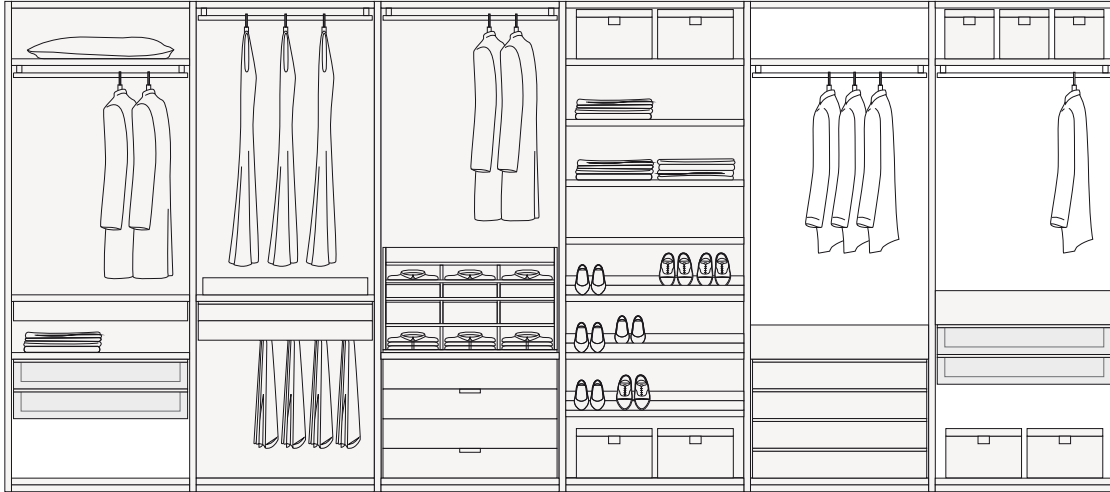

装置

2590
102"