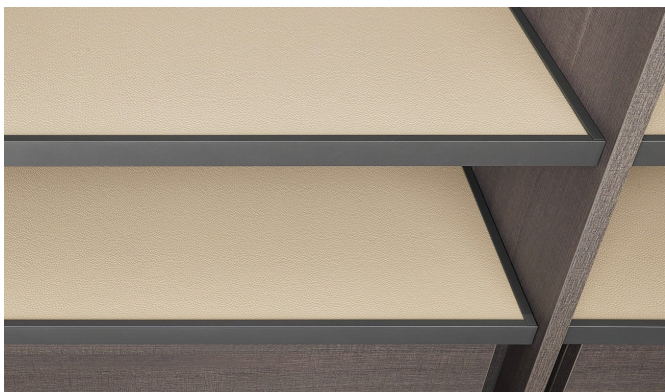

Opzioni di rivestimento

05 latte

Ripiani e coperchi cassette in tecnocover 05 latte con struttura in alluminio verniciato ardesia opaco o champagne. La parte inferiore è rifinita in melaminico ardesia.