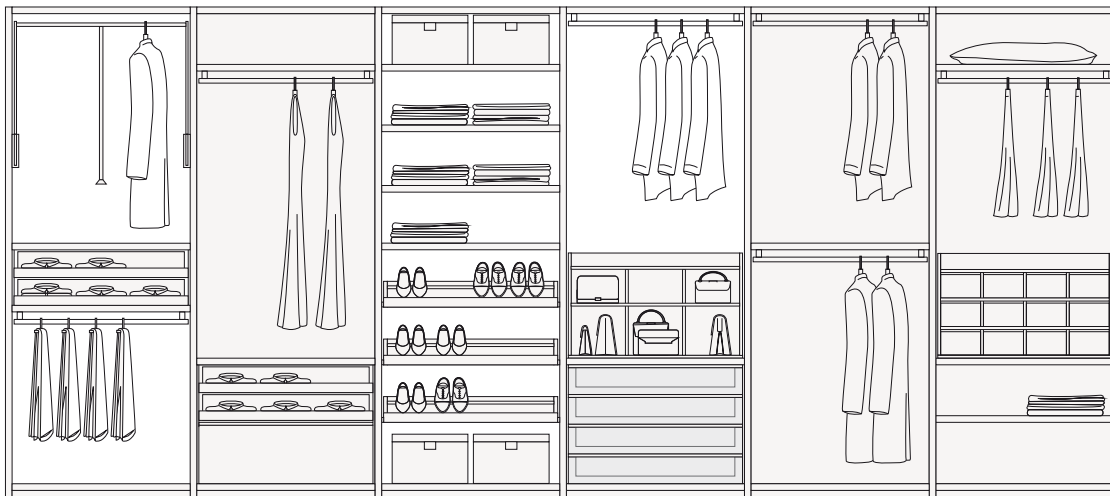

装置

2590
102"