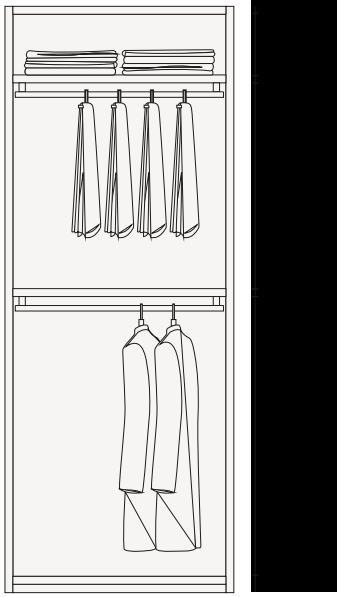

装置

2590  
102"

1236  
48 3/4"

575  
22 3/4"

575  
22 3/4"

1236  
48 3/4"

Nobilitato olmo

Disponibile per scaffali e per tutti i tipi di scatole, vassoi e contenitori speciali.