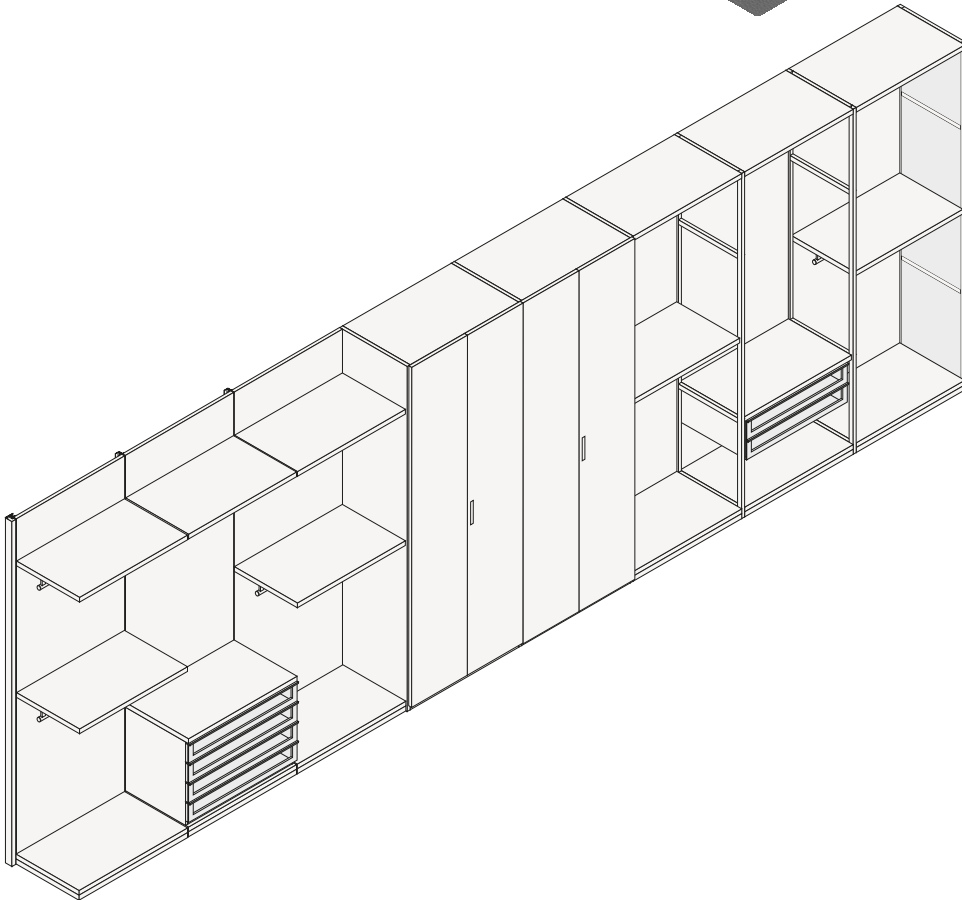

介绍

衣帽间

密胺木刨花板

构件

Profondità 400mm, spessore 35mm

Profondità 545mm, spessore 35mm

## Senzafine Ubik

Das Schrank- und begehbares Schranksystem Senzafine und das begehbares Schranksystem Ubik haben die gleiche Modularität in der Höhe und teilen sich Ausstattung und Oberflächen.

Cornice laterale con schienale in legno. Fianco in vetro con retro in legno.

Lato in vetro con retro in vetro.

Cornice laterale con retro in vetro.

Fianco in legno con retro in legno.

Fianco in legno con vetro e retro in legno.

Foratura laterale standard per armadi e armadi: 3 fori passo 64 mm.