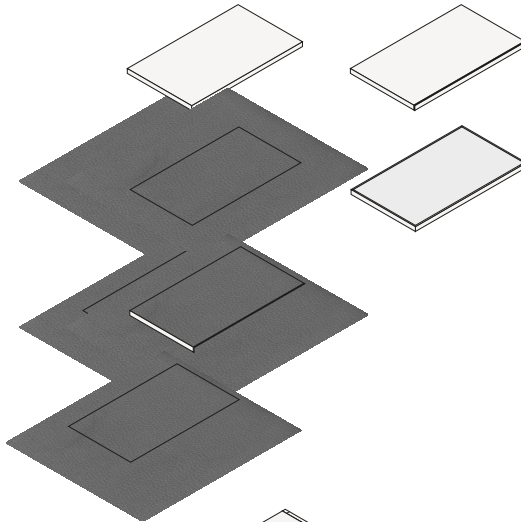

介绍

衣帽间

密胺木刨花板

构件

Profondità 400mm, spessore 35mm

Profondità 545mm, spessore 35mm

## Senzafine Ubik

Das Schrank- und begehbares Schranksystem Senzafine und das begehbares Schranksystem Ubik haben die gleiche Modularität in der Höhe und teilen sich Ausstattung und Oberflächen.

Cornice laterale con schienale in legno. Fianco in vetro con retro in legno.

Lato in vetro con retro in vetro.

Cornice laterale con retro in vetro.

Fianco in legno con retro in legno.

Fianco in legno con vetro e retro in legno.

Foratura laterale standard per armadi e armadi: 3 fori passo 64 mm.