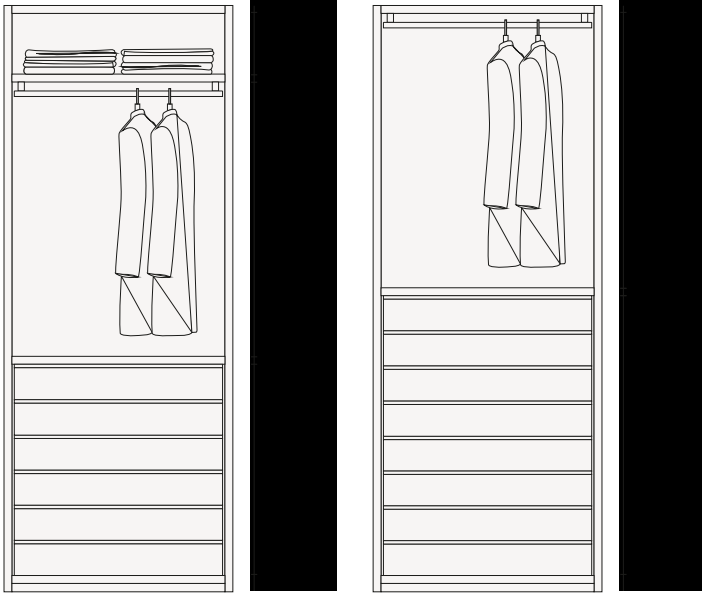

装置

2590  
102"

1236  
48 3/4"

575  
22 3/4"

575  
22 3/4"

1236  
48 3/4"

Nobilitato olmo

Disponibile per scaffali e per tutti i tipi di scatole, vassoi e contenitori speciali.