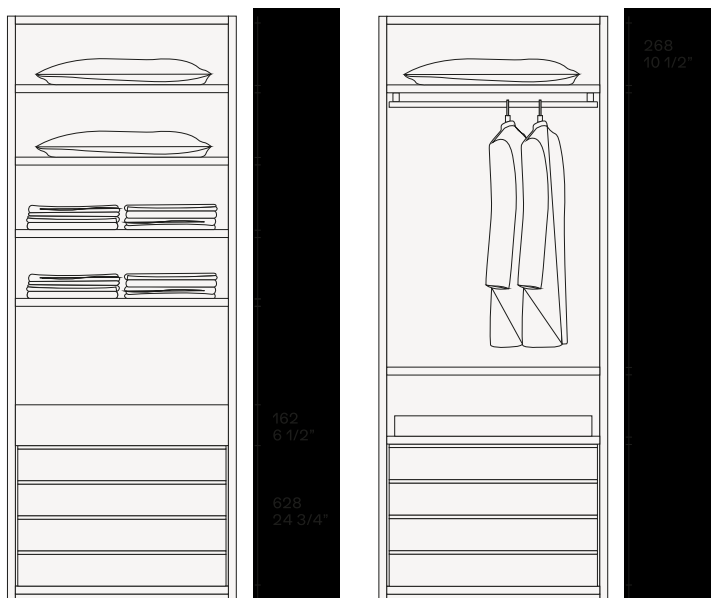

装置

2590  
102"

1236  
48 3/4"

575  
22 3/4"

575  
22 3/4"

1236  
48 3/4"

Nobilitato olmo

Disponibile per scaffali e per tutti i tipi di scatole, vassoi e contenitori speciali.