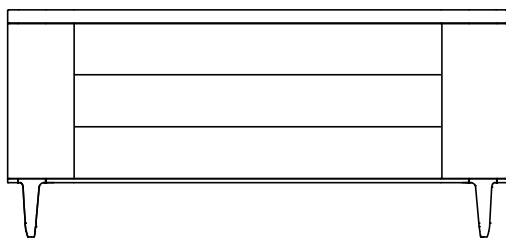

介绍

床头柜和抽屉柜

镶贴刨花板

聚氨酯漆面

漆面金属

胶合刨花板

尺寸

535
21"

590
23 1/2"

450
17 3/4"

685
27"

1500
59"

550
21 3/4"