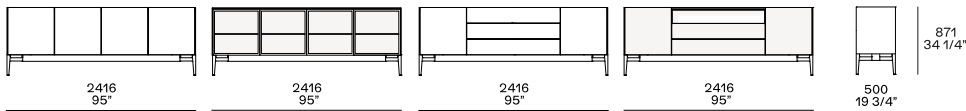

喷漆铝和玻璃

尺寸

Structure item

h 565 带脚 - h 340 带底座

提供铰链门或铰链门

高度669 带支脚 - 高度444 带底座

可选装铰链门或翻盖门

h 771 带脚 - h 546 带底座

h 871 带脚 - h 646 带底座

高餐具柜 - h 1454 仅带脚