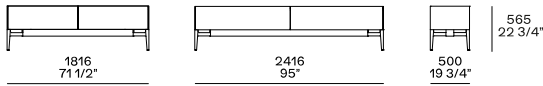

介绍

橱柜

胶合刨花板

镶贴、漆面或大理石刨花板

漆面压铸铝，高度可调节的支脚

带校平器的漆面铝

单板或漆木刨花板

喷漆铝型材，厚玻璃。4 毫米，带涂漆周边带

喷漆铝和玻璃

尺寸

Structure item

h 565 带脚 - h 340 带底座

提供铰链门或铰链门

高度669 带支脚 - 高度444 带底座

可选装铰链门或翻盖门

h 771 带脚 - h 546 带底座