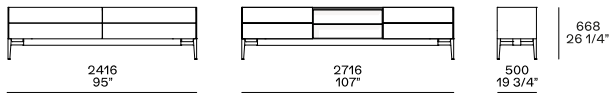

喷漆铝和玻璃

尺寸

Structure item

h 565 带脚 - h 340 带底座

提供铰链门或铰链门

高度669 带支脚 - 高度444 带底座

可选装铰链门或翻盖门

h 771 带脚 - h 546 带底座

h 871 带脚 - h 646 带底座

高餐具柜 - h 1454 仅带脚