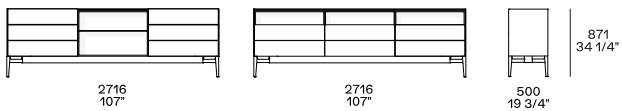

喷漆铝和玻璃

尺寸

Structure item

h 565 带脚 - h 340 带底座

提供铰链门或铰链门

高度669 带支脚 - 高度444 带底座

可选装铰链门或翻盖门

h 771 带脚 - h 546 带底座

h 871 带脚 - h 646 带底座

高餐具柜 - h 1454 仅带脚