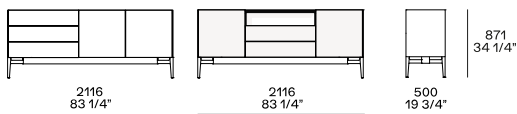

喷漆铝和玻璃

尺寸

Structure item

h 565 带脚 - h 340 带底座

提供铰链门或铰链门

高度669 带支脚 - 高度444 带底座

可选装铰链门或翻盖门

h 771 带脚 - h 546 带底座

h 871 带脚 - h 646 带底座

高餐具柜 - h 1454 仅带脚