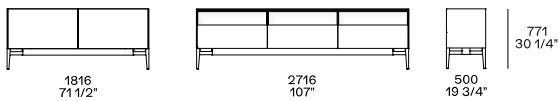

喷漆铝和玻璃

尺寸

Structure item

h 565 带脚 - h 340 带底座

提供铰链门或铰链门

高度669 带支脚 - 高度444 带底座

可选装铰链门或翻盖门

h 771 带脚 - h 546 带底座

h 871 带脚 - h 646 带底座

高餐具柜 - h 1454 仅带脚