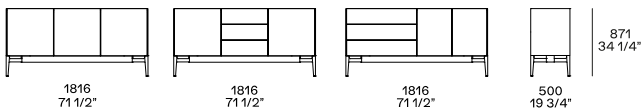

喷漆铝和玻璃

尺寸

Structure item

h 565 带脚 - h 340 带底座

提供铰链门或铰链门

高度669 带支脚 - 高度444 带底座

可选装铰链门或翻盖门

h 771 带脚 - h 546 带底座

h 871 带脚 - h 646 带底座

高餐具柜 - h 1454 仅带脚