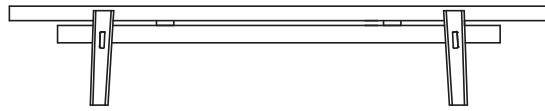

介绍

长凳系列

实木/ 包覆实木

镶贴或皮革绞合刨花板

包覆实木

尺寸

1850
72 3/4"

340
13 1/2"

466
18 1/4"

Sedile a doghe

1850
72 3/4"

340
13 1/2"

466
18 1/4"

Sedile imbottito in pelle

440
17 1/4"

1000-1440
39 1/4"-56 3/4"

490
19 1/4"

360
14 1/4"

800
31 1/2"

450
17 3/4"

25
1"

600
23 1/2"

440
17 1/4"