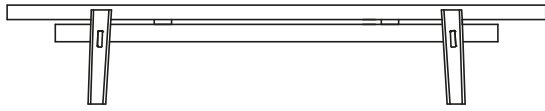

介绍

长凳系列

实木/ 包覆实木

镶贴或皮革绞合刨花板

包覆实木

尺寸

1850
72 3/4"

340
13 1/2"

466
18 1/4"

Sedile a doghe

1850
72 3/4"

340
13 1/2"

466
18 1/4"

Sedile imbottito in pelle

440
17 1/4"

1000-1440
39 1/4"-56 3/4"

490
19 1/4"

360
14 1/4"

800
31 1/2"

450
17 3/4"

25
1"

600
23 1/2"

440
17 1/4"