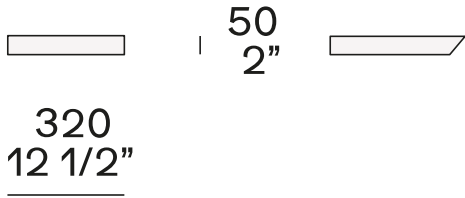

介绍

书桌

镶贴中密度纤维刨花板

镶贴实木

抽屉和可选装的兽皮桌垫

尺寸

1450
57"

740
29 1/4"

720
28 1/4"

580
22 3/4"

480
18 3/4"

可选的台下抽屉

可选皮革桌垫