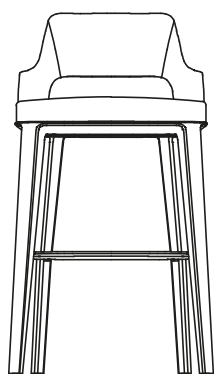

介绍

凳子

实木

不同密度的软质聚氨酯部件和柔性模塑聚氨酯部件

聚酯纤维

可拆卸织物或皮革

漆面金属

尺寸

Sgabello basso

550
21 3/4"

850
33 1/2"

630
24 3/4"

550
21 3/4"

Sgabello alto

550
21 3/4"

960
37 3/4"

750
29 1/2"

550
21 3/4"