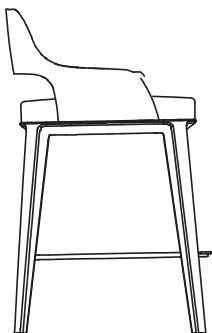

介绍

凳子

实木

不同密度的软质聚氨酯部件和柔性模塑聚氨酯部件

聚酯纤维

可拆卸织物或皮革

漆面金属

尺寸

Sgabello basso

550
21 3/4"

850
33 1/2"

630
24 3/4"

550
21 3/4"

Sgabello alto

550
21 3/4"

960
37 3/4"

750
29 1/2"

550
21 3/4"