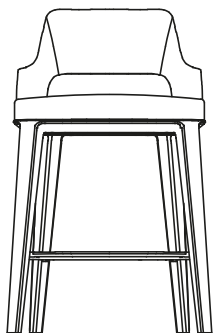

介绍

凳子

实木

不同密度的软质聚氨酯部件和柔性模塑聚氨酯部件

聚酯纤维

可拆卸织物或皮革

漆面金属

尺寸

Sgabello basso

550
21 3/4"

850
33 1/2"

630
24 3/4"

550
21 3/4"

Sgabello alto

550
21 3/4"

960
37 3/4"