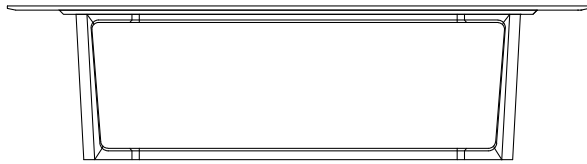

介绍

固定桌

实木

镶贴中密度纤维板

尺寸

740
29 1/4"

2185-2400-2800
86"-94 1/2"-110 1/4"

1080
42 1/2"

740
29 1/4"

Ø 1370
54"

Ø 1800-2000
70 3/4"-78 3/4"

740
29 1/4"

Ø 900-1050
35 1/2"-41 1/4"