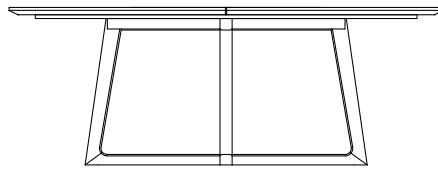

介绍

固定桌

实木

镶贴中密度纤维板

尺寸

740
29 1/4"

2185-2400-2800
86"-94 1/2"-110 1/4"

1080
42 1/2"

740
29 1/4"

Ø 1370
54"

Ø 1800-2000
70 3/4"-78 3/4"

740
29 1/4"

Ø 900-1050
35 1/2"-41 1/4"