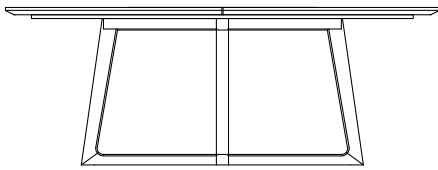

介绍

固定桌

实木

镶贴中密度纤维板

尺寸

740
29 1/4"

2185-2400-2800
86"-94 1/2"-110 1/4"

1080
42 1/2"

740
29 1/4"

Ø 1370
54"

Ø 1800-2000
70 3/4"-78 3/4"

740
29 1/4"

Ø 900-1050
35 1/2"-41 1/4"