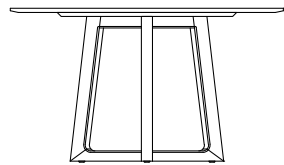

介绍

固定桌

实木

镶贴中密度纤维板

尺寸

740
29 1/4"

2185-2400-2800
86"-94 1/2"-110 1/4"

1080
42 1/2"

740
29 1/4"

Ø 1370
54"

Ø 1800-2000
70 3/4"-78 3/4"

740
29 1/4"

Ø 900-1050
35 1/2"-41 1/4"