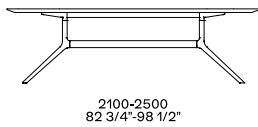

介绍

桌子

漆面铸铝

镶贴胶合板

尺寸

Rettangolare

Ovale

Tondo