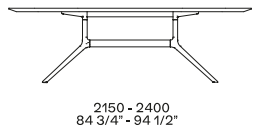

介绍

桌子

漆面铸铝

镶贴胶合板

尺寸

Rettangolare

Ovale

Tondo