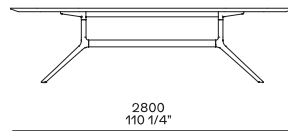

介绍

桌子

漆面铸铝

镶贴胶合板

尺寸

Rettangolare

Ovale

Tondo