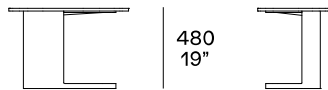

介绍

小茶桌

漆面金属

中密度纤维镶贴板或大理石

尺寸

高度 270mm

高度 480 mm

高度 530 mm

高度 360mm

可用作末端或在圣日耳曼沙发的两个部分之间使用