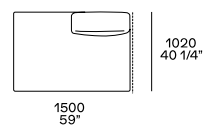

介绍

组合沙发

不同密度的聚氨酯泡沫嵌件搭配柔性模塑聚氨酯

不同密度的聚氨酯泡沫

棉帆布搭配内填羽绒，部分为接合聚酯纤维

塑料

可拆卸织物、皮革

尺寸

深度 1020mm

Profondità mm 1230

Pouf centrostanza

Pouf centrostanza

Terminale sx-dx

Centrale

Terminale sx-dx senza bracciolo

Terminale penisola sx-dx

Angolo e pouf angolo sx-dx

Pouf centrale e terminale sx-dx

Terminale sx-dx

Centrale

Angolo e pouf angolo sx-dx

Pouf centrale e terminale sx-dx

Angolo sx-dx

Chaise lounge terminale sx-dx