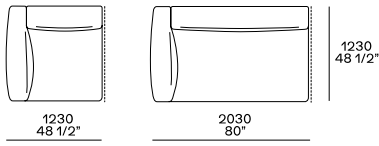

深度 1020mm

Profondità mm 1230

Pouf centrostanza

Pouf centrostanza

Terminale sx-dx

Centrale

Terminale sx-dx senza bracciolo

Terminale penisola sx-dx

Angolo e pouf angolo sx-dx

Pouf centrale e terminale sx-dx

Terminale sx-dx

Centrale

Angolo e pouf angolo sx-dx

Pouf centrale e terminale sx-dx

Angolo sx-dx

Chaise lounge terminale sx-dx