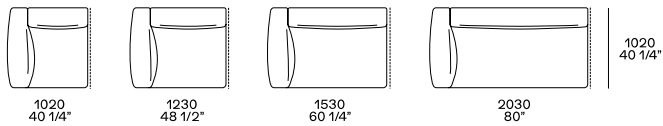

介绍

组合沙发

不同密度的聚氨酯泡沫嵌件搭配柔性模塑聚氨酯

不同密度的聚氨酯泡沫

棉帆布搭配内填羽绒，部分为接合聚酯纤维

塑料

可拆卸织物、皮革

尺寸

深度 1020mm

Profondità mm 1230

Pouf centrostanza

Pouf centrostanza

Terminale sx-dx

Centrale

Terminale sx-dx senza bracciolo

Terminale penisola sx-dx

Angolo e pouf angolo sx-dx

Pouf centrale e terminale sx-dx

Terminale sx-dx

Centrale

Angolo e pouf angolo sx-dx

Pouf centrale e terminale sx-dx

Angolo sx-dx

Chaise lounge terminale sx-dx