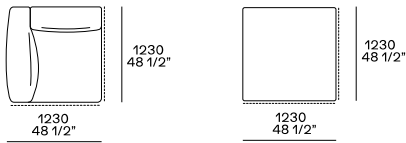

深度 1020mm

Profondità mm 1230

Pouf centrostanza

Pouf centrostanza

Terminale sx-dx

Centrale

Terminale sx-dx senza bracciolo

Terminale penisola sx-dx

Angolo e pouf angolo sx-dx

Pouf centrale e terminale sx-dx

Terminale sx-dx

Centrale

Angolo e pouf angolo sx-dx

Pouf centrale e terminale sx-dx

Angolo sx-dx

Chaise lounge terminale sx-dx