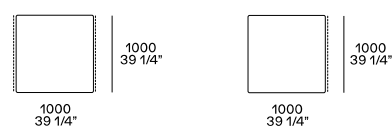

Pouf centrale e terminale sx-dx