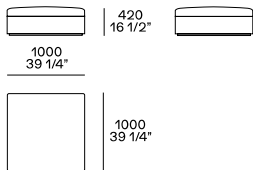

介绍

组合沙发

不同密度的聚氨酯泡沫嵌件搭配柔性模塑聚氨酯

不同密度的聚氨酯泡沫

棉帆布搭配内填羽绒，部分为接合聚酯纤维

塑料

可拆卸织物、皮革

尺寸

深度 1020mm

Profondità mm 1230

Pouf centrostanza

Pouf centrostanza

Terminale sx-dx

Centrale

Terminale sx-dx senza bracciolo

Terminale penisola sx-dx