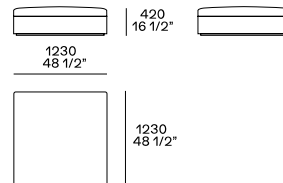

介绍

组合沙发

不同密度的聚氨酯泡沫嵌件搭配柔性模塑聚氨酯

不同密度的聚氨酯泡沫

棉帆布搭配内填羽绒，部分为接合聚酯纤维

塑料

可拆卸织物、皮革

尺寸

深度 1020mm

Profondità mm 1230

Pouf centrostanza

Pouf centrostanza

Terminale sx-dx

Centrale

Terminale sx-dx senza bracciolo

Terminale penisola sx-dx

Angolo e pouf angolo sx-dx

Pouf centrale e terminale sx-dx

Terminale sx-dx

Centrale

Angolo e pouf angolo sx-dx

Pouf centrale e terminale sx-dx

Angolo sx-dx

Chaise lounge terminale sx-dx