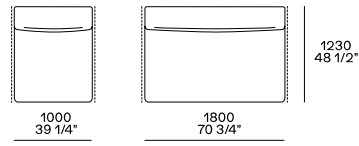

深度 1020mm

Profondità mm 1230

Pouf centrostanza

Pouf centrostanza

Terminale sx-dx

Centrale

Terminale sx-dx senza bracciolo

Terminale penisola sx-dx

Angolo e pouf angolo sx-dx

Pouf centrale e terminale sx-dx

Terminale sx-dx

Centrale

Angolo e pouf angolo sx-dx

Pouf centrale e terminale sx-dx

Angolo sx-dx

Chaise lounge terminale sx-dx