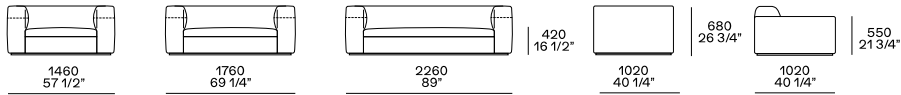

介绍

组合沙发

不同密度的聚氨酯泡沫嵌件搭配柔性模塑聚氨酯

不同密度的聚氨酯泡沫

棉帆布搭配内填羽绒，部分为接合聚酯纤维

塑料

可拆卸织物、皮革

尺寸

深度 1020mm

Profondità mm 1230

Pouf centrostanza

Pouf centrostanza

Terminale sx-dx

Centrale

Terminale sx-dx senza bracciolo

Terminale penisola sx-dx