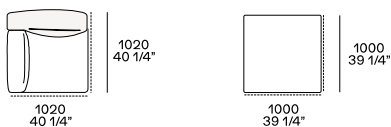

介绍

组合沙发

不同密度的聚氨酯泡沫嵌件搭配柔性模塑聚氨酯

不同密度的聚氨酯泡沫

棉帆布搭配内填羽绒，部分为接合聚酯纤维

塑料

可拆卸织物、皮革

尺寸

深度 1020mm

Profondità mm 1230

Pouf centrostanza

Pouf centrostanza

Terminale sx-dx

Centrale

Terminale sx-dx senza bracciolo

Terminale penisola sx-dx

Angolo e pouf angolo sx-dx

Pouf centrale e terminale sx-dx

Terminale sx-dx

Centrale

Angolo e pouf angolo sx-dx

Pouf centrale e terminale sx-dx

Angolo sx-dx

Chaise lounge terminale sx-dx