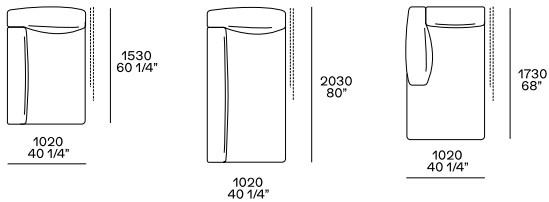

深度 1020mm

Profondità mm 1230

Pouf centrostanza

Pouf centrostanza

Terminale sx-dx

Centrale

Terminale sx-dx senza bracciolo

Terminale penisola sx-dx

Angolo e pouf angolo sx-dx

Pouf centrale e terminale sx-dx

Terminale sx-dx

Centrale

Angolo e pouf angolo sx-dx

Pouf centrale e terminale sx-dx

Angolo sx-dx

Chaise lounge terminale sx-dx