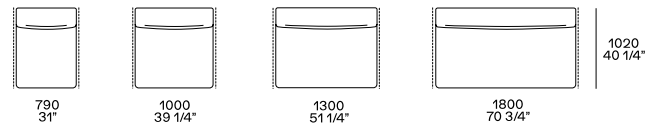

深度 1020mm

Profondità mm 1230

Pouf centrostanza

Pouf centrostanza

Terminale sx-dx

Centrale

Terminale sx-dx senza bracciolo

Terminale penisola sx-dx

Angolo e pouf angolo sx-dx

Pouf centrale e terminale sx-dx

Terminale sx-dx

Centrale

Angolo e pouf angolo sx-dx

Pouf centrale e terminale sx-dx

Angolo sx-dx

Chaise lounge terminale sx-dx