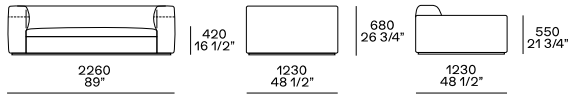

介绍

组合沙发

不同密度的聚氨酯泡沫嵌件搭配柔性模塑聚氨酯

不同密度的聚氨酯泡沫

棉帆布搭配内填羽绒，部分为接合聚酯纤维

塑料

可拆卸织物、皮革

尺寸

深度 1020mm

Profondità mm 1230

Pouf centrostanza

Pouf centrostanza

Terminale sx-dx

Centrale

Terminale sx-dx senza bracciolo

Terminale penisola sx-dx