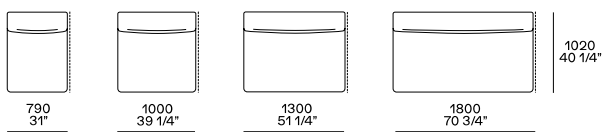

介绍

组合沙发

不同密度的聚氨酯泡沫嵌件搭配柔性模塑聚氨酯

不同密度的聚氨酯泡沫

棉帆布搭配内填羽绒，部分为接合聚酯纤维

塑料

可拆卸织物、皮革

尺寸

深度 1020mm

Profondità mm 1230

Pouf centrostanza

Pouf centrostanza

Terminale sx-dx

Centrale

Terminale sx-dx senza bracciolo

Terminale penisola sx-dx

Angolo e pouf angolo sx-dx

Pouf centrale e terminale sx-dx

Terminale sx-dx

Centrale

Angolo e pouf angolo sx-dx

Pouf centrale e terminale sx-dx

Angolo sx-dx

Chaise lounge terminale sx-dx