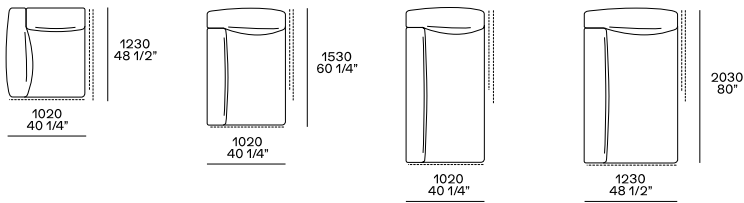

深度 1020mm

Profondità mm 1230

Pouf centrostanza

Pouf centrostanza

Terminale sx-dx

Centrale

Terminale sx-dx senza bracciolo

Terminale penisola sx-dx

Angolo e pouf angolo sx-dx

Pouf centrale e terminale sx-dx

Terminale sx-dx

Centrale

Angolo e pouf angolo sx-dx

Pouf centrale e terminale sx-dx

Angolo sx-dx

Chaise lounge terminale sx-dx

Terminale angolo sx-dx