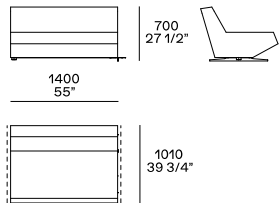

样品颜色的装饰嵌件(梁)

尺寸

Structure item

左右末端

Terminale penisola sx-dx

Centrale

Angolo

Terminale chaise longue sx-dx