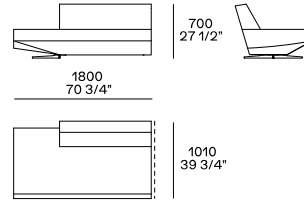

样品颜色的装饰嵌件(梁)

尺寸

Structure item

左右末端

Terminale penisola sx-dx

Centrale

Angolo

Terminale chaise longue sx-dx