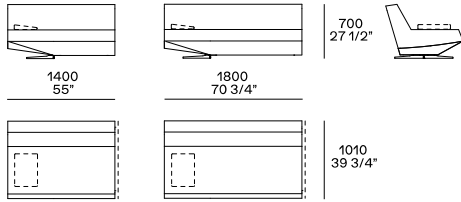

样品颜色的装饰嵌件(梁)

尺寸

Structure item

左右末端

Terminale penisola sx-dx

Centrale

Angolo

Terminale chaise longue sx-dx