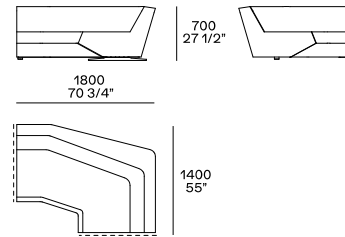

样品颜色的装饰嵌件(梁)

尺寸

Structure item

左右末端

Terminale penisola sx-dx

Centrale

Angolo

Terminale chaise longue sx-dx