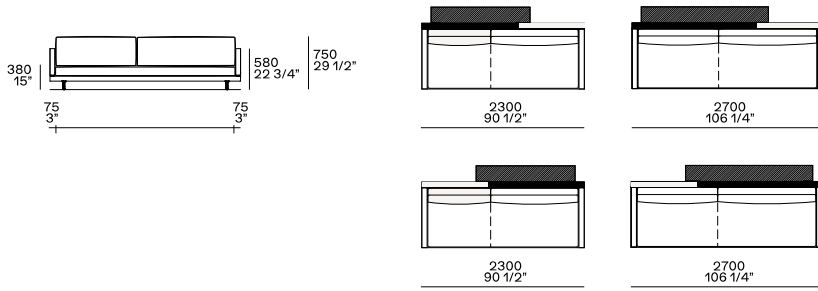

Bracciolo 75