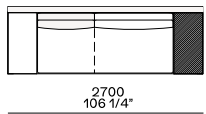

Bracciolo 400 e tavolino 400