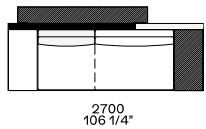

Bracciolo 400 e tavolino 400