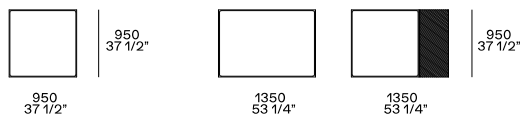

Bracciolo 400 e tavolino 400

Tavolini 400

Pouf

Uso centrostanza, terminale o centrale

Available as freestanding unit, end unit, corner unit and central unit

Chaise longue

Uso centrostanza, terminale o centrale

Uso centrostanza o terminale

950

Bracciolo 75