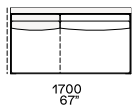

Bracciolo 400 e tavolino 400