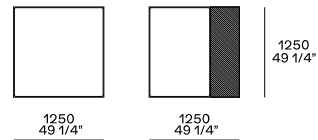

Bracciolo 400 e tavolino 400

Tavolini 400

Pouf

Uso centrostanza, terminale o centrale

Available as freestanding unit, end unit, corner unit and central unit

Chaise longue

Uso centrostanza, terminale o centrale

Uso centrostanza o terminale

950

Bracciolo 75