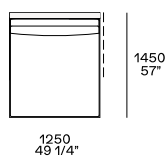

Tavolino 400

Uso centrostanza, terminale o centrale

Uso centrostanza o terminale