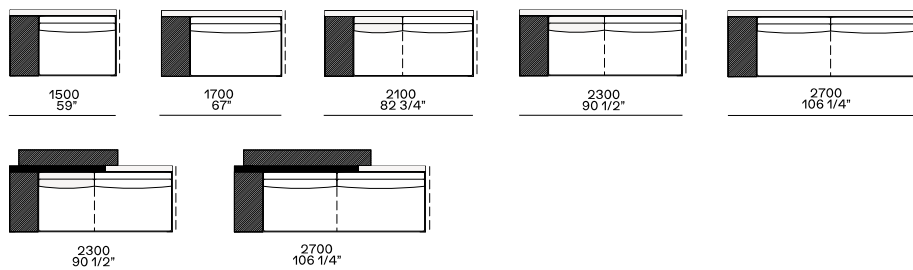

Tavolino 400