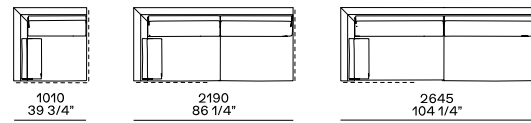

XL 元素位于房间中央

躺椅位于房间中央

带低扶手的左右航站楼

左右半岛航站楼，带低扶手

左右航站楼带高扶手

左右半岛 航站楼高扶手

中央半岛左右

左右角

XL 元素

半岛左右角

带低扶手的左右角终端

终端躺椅左右带低扶手

左右端坐垫凳

中央

中央

块支撑深度 80 毫米