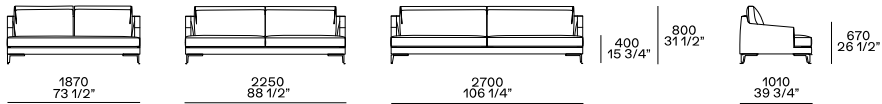

选装项2：搭配丝绸轮廓的可拆卸织物边褶

漆面铸铝

漆面铝型材

棉质帆布和羽绒

尺寸

低扶手沙发

房间内的躺椅

坐垫凳位于房间中央

XL 元素位于房间中央

躺椅位于房间中央

带低扶手的左右航站楼

左右半岛航站楼，带低扶手

左右航站楼带高扶手

左右半岛 航站楼高扶手

中央半岛左右

左右角

XL 元素

半岛左右角

带低扶手的左右角终端

终端躺椅左右带低扶手

左右端坐垫凳

中央

中央

块支撑深度 80 毫米