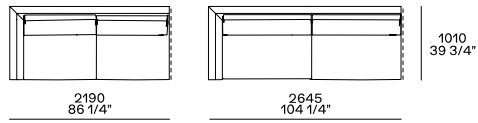

XL 元素位于房间中央

躺椅位于房间中央

带低扶手的左右航站楼

左右半岛航站楼，带低扶手

左右航站楼带高扶手

左右半岛 航站楼高扶手

中央半岛左右

左右角

XL 元素

半岛左右角

带低扶手的左右角终端

终端躺椅左右带低扶手

左右端坐垫凳

中央

中央

块支撑深度 80 毫米