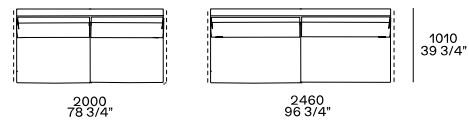

XL 元素位于房间中央

躺椅位于房间中央

带低扶手的左右航站楼

左右半岛航站楼，带低扶手

左右航站楼带高扶手

左右半岛 航站楼高扶手

中央半岛左右

左右角

XL 元素

半岛左右角

带低扶手的左右角终端

终端躺椅左右带低扶手

左右端坐垫凳

中央

中央

块支撑深度 80 毫米