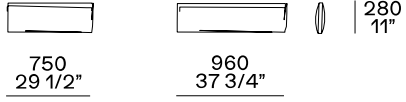

XL 元素位于房间中央

躺椅位于房间中央

带低扶手的左右航站楼

左右半岛航站楼，带低扶手

左右航站楼带高扶手

左右半岛 航站楼高扶手

中央半岛左右

左右角

XL 元素

半岛左右角

带低扶手的左右角终端

终端躺椅左右带低扶手

左右端坐垫凳

中央

中央

块支撑深度 80 毫米