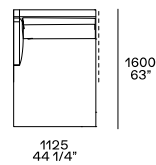

XL 元素位于房间中央

躺椅位于房间中央

带低扶手的左右航站楼

左右半岛航站楼，带低扶手

左右航站楼带高扶手

左右半岛 航站楼高扶手

中央半岛左右

左右角

XL 元素

半岛左右角

带低扶手的左右角终端

终端躺椅左右带低扶手

左右端坐垫凳

中央

中央

块支撑深度 80 毫米

靠垫

对于XL 元件