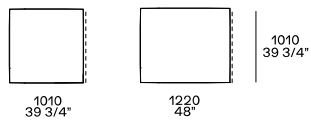

XL 元素位于房间中央

躺椅位于房间中央

带低扶手的左右航站楼

左右半岛航站楼，带低扶手

左右航站楼带高扶手

左右半岛 航站楼高扶手

中央半岛左右

左右角

XL 元素

半岛左右角

带低扶手的左右角终端

终端躺椅左右带低扶手

左右端坐垫凳

中央

中央

块支撑深度 80 毫米