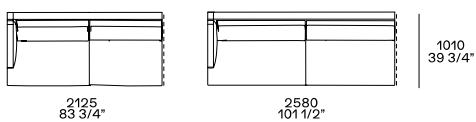

选装项2：搭配丝绸轮廓的可拆卸织物边褶

漆面铸铝

漆面铝型材

棉质帆布和羽绒

尺寸

低扶手沙发

房间内的躺椅

坐垫凳位于房间中央

XL 元素位于房间中央

躺椅位于房间中央

带低扶手的左右航站楼

左右半岛航站楼，带低扶手

左右航站楼带高扶手

左右半岛 航站楼高扶手

中央半岛左右

左右角

XL 元素

半岛左右角

带低扶手的左右角终端

终端躺椅左右带低扶手

左右端坐垫凳

中央

中央

块支撑深度 80 毫米