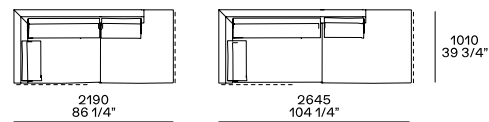

XL 元素位于房间中央

躺椅位于房间中央

带低扶手的左右航站楼

左右半岛航站楼，带低扶手

左右航站楼带高扶手

左右半岛 航站楼高扶手

中央半岛左右

左右角

XL 元素

半岛左右角

带低扶手的左右角终端

终端躺椅左右带低扶手

左右端坐垫凳

中央

中央

块支撑深度 80 毫米