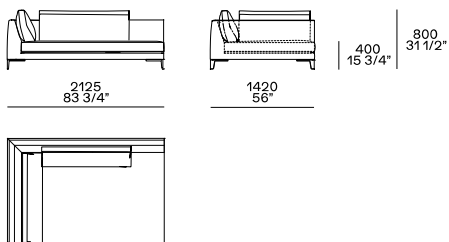

选装项2：搭配丝绸轮廓的可拆卸织物边褶

漆面铸铝

漆面铝型材

棉质帆布和羽绒

尺寸

低扶手沙发

房间内的躺椅

坐垫凳位于房间中央

XL 元素位于房间中央

躺椅位于房间中央

带低扶手的左右航站楼

左右半岛航站楼，带低扶手

左右航站楼带高扶手

左右半岛 航站楼高扶手

中央半岛左右

左右角

XL 元素

半岛左右角

带低扶手的左右角终端

终端躺椅左右带低扶手

左右端坐垫凳

中央

中央

块支撑深度 80 毫米