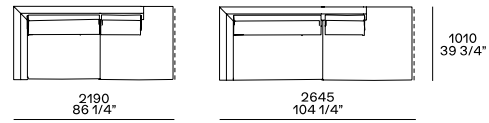

XL 元素位于房间中央

躺椅位于房间中央

带低扶手的左右航站楼

左右半岛航站楼，带低扶手

左右航站楼带高扶手

左右半岛 航站楼高扶手

中央半岛左右

左右角

XL 元素

半岛左右角

带低扶手的左右角终端

终端躺椅左右带低扶手

左右端坐垫凳

中央

中央

块支撑深度 80 毫米