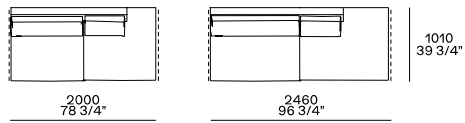

XL 元素位于房间中央

躺椅位于房间中央

带低扶手的左右航站楼

左右半岛航站楼，带低扶手

左右航站楼带高扶手

左右半岛 航站楼高扶手

中央半岛左右

左右角

XL 元素

半岛左右角

带低扶手的左右角终端

终端躺椅左右带低扶手

左右端坐垫凳

中央

中央

块支撑深度 80 毫米