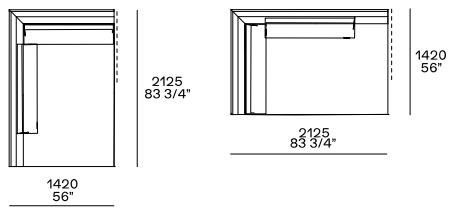

XL 元素位于房间中央

躺椅位于房间中央

带低扶手的左右航站楼

左右半岛航站楼，带低扶手

左右航站楼带高扶手

左右半岛 航站楼高扶手

中央半岛左右

左右角

XL 元素

半岛左右角

带低扶手的左右角终端

终端躺椅左右带低扶手

左右端坐垫凳

中央

中央

块支撑深度 80 毫米