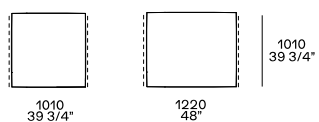

XL 元素位于房间中央

躺椅位于房间中央

带低扶手的左右航站楼

左右半岛航站楼，带低扶手

左右航站楼带高扶手

左右半岛 航站楼高扶手

中央半岛左右

左右角

XL 元素

半岛左右角

带低扶手的左右角终端

终端躺椅左右带低扶手

左右端坐垫凳

中央

中央

块支撑深度 80 毫米