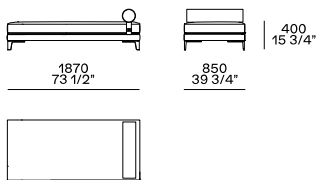

选装项2：搭配丝绸轮廓的可拆卸织物边褶

漆面铸铝

漆面铝型材

棉质帆布和羽绒

尺寸

低扶手沙发

房间内的躺椅

坐垫凳位于房间中央

XL 元素位于房间中央

躺椅位于房间中央

带低扶手的左右航站楼

左右半岛航站楼，带低扶手

左右航站楼带高扶手

左右半岛 航站楼高扶手

中央半岛左右

左右角

XL 元素

半岛左右角

带低扶手的左右角终端

终端躺椅左右带低扶手

左右端坐垫凳

中央

中央

块支撑深度 80 毫米