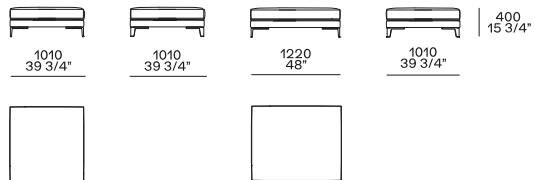

选装项2：搭配丝绸轮廓的可拆卸织物边褶

漆面铸铝

漆面铝型材

棉质帆布和羽绒

尺寸

低扶手沙发

房间内的躺椅

坐垫凳位于房间中央

XL 元素位于房间中央

躺椅位于房间中央

带低扶手的左右航站楼

左右半岛航站楼，带低扶手

左右航站楼带高扶手

左右半岛 航站楼高扶手

中央半岛左右

左右角

XL 元素

半岛左右角

带低扶手的左右角终端

终端躺椅左右带低扶手

左右端坐垫凳

中央

中央

块支撑深度 80 毫米