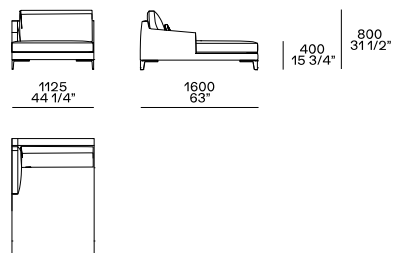

选装项2：搭配丝绸轮廓的可拆卸织物边褶

漆面铸铝

漆面铝型材

棉质帆布和羽绒

尺寸

低扶手沙发

房间内的躺椅

坐垫凳位于房间中央

XL 元素位于房间中央

躺椅位于房间中央

带低扶手的左右航站楼

左右半岛航站楼，带低扶手

左右航站楼带高扶手

左右半岛 航站楼高扶手

中央半岛左右

左右角

XL 元素

半岛左右角

带低扶手的左右角终端

终端躺椅左右带低扶手

左右端坐垫凳

中央

中央

块支撑深度 80 毫米