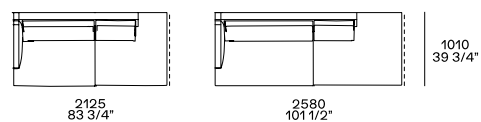

XL 元素位于房间中央

躺椅位于房间中央

带低扶手的左右航站楼

左右半岛航站楼，带低扶手

左右航站楼带高扶手

左右半岛 航站楼高扶手

中央半岛左右

左右角

XL 元素

半岛左右角

带低扶手的左右角终端

终端躺椅左右带低扶手

左右端坐垫凳

中央

中央

块支撑深度 80 毫米