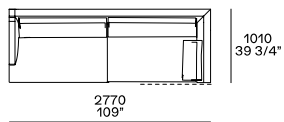

XL 元素位于房间中央

躺椅位于房间中央

带低扶手的左右航站楼

左右半岛航站楼，带低扶手

左右航站楼带高扶手

左右半岛 航站楼高扶手

中央半岛左右

左右角

XL 元素

半岛左右角

带低扶手的左右角终端

终端躺椅左右带低扶手

左右端坐垫凳

中央

中央

块支撑深度 80 毫米