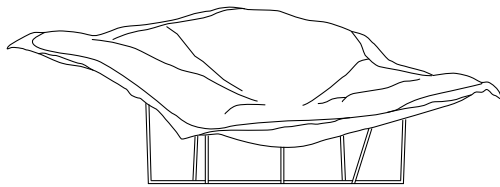

介绍

扶手椅

柔性模塑聚氨酯

漆面金属

不可拆卸皮革

尺寸

2000
78 3/4"

730
28 3/4"