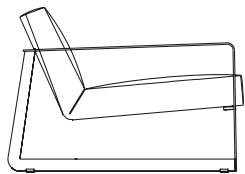

## 介绍

扶手椅

漆面金属

/

不同密度的聚氨酯泡沫嵌件和羽毛搭配模塑聚氨酯

棉帆布和聚酯纤维

可拆卸织物或不可拆卸皮革

---

## 尺寸

780  
30 3/4"

680  
26 3/4"

900  
35 1/2"

410  
16 1/4"