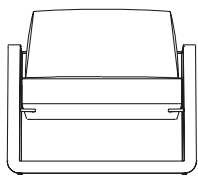

## 介绍

扶手椅

漆面金属

/

不同密度的聚氨酯泡沫嵌件和羽毛搭配模塑聚氨酯

棉帆布和聚酯纤维

可拆卸织物或不可拆卸皮革

---

## 尺寸

780  
30 3/4"

680  
26 3/4"

900  
35 1/2"

410  
16 1/4"