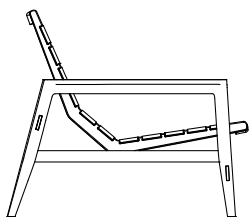

介绍

扶手椅

实木

/

皮革束带或柔性模制聚氨酯

羽毛填充

棉帆布或聚酯纤维

可拆卸织物或皮革

尺寸

810
32"

815
32"

900
35 1/2"

360
14 1/4"

810
32"

815
32"

900
35 1/2"