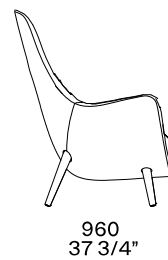

尺寸

1080
42 1/2"

460
18"

1080
42 1/2"

460
18"

双扶手

1080
42 1/2"

460
18"

Bracciolo sinistro

Bracciolo destro