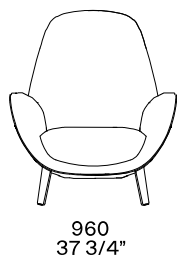

介绍

扶手椅

不同密度的柔性聚氨酯组件制成的柔性模塑聚氨酯

实木， 包覆织物或不可拆卸的皮革

聚酯纤维

可拆卸织物- 皮革

实木

可以按需选装不同类别的织物-皮革(内部/外部) 包覆层

尺寸

1080
42 1/2"

460
18"

1080
42 1/2"

460
18"

双扶手

1080
42 1/2"

460
18"