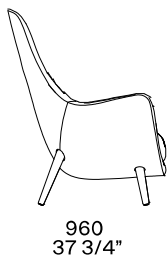

介绍

扶手椅

不同密度的柔性聚氨酯组件制成的柔性模塑聚氨酯

实木， 包覆织物或不可拆卸的皮革

聚酯纤维

可拆卸织物- 皮革

实木

可以按需选装不同类别的织物-皮革(内部/外部) 包覆层

尺寸

1080
42 1/2"

460
18"

1080
42 1/2"

460
18"

双扶手

1080
42 1/2"

460
18"