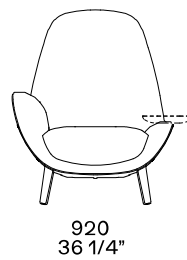

介绍

扶手椅

不同密度的柔性聚氨酯组件制成的柔性模塑聚氨酯

实木， 包覆织物或不可拆卸的皮革

聚酯纤维

可拆卸织物- 皮革

实木

可以按需选装不同类别的织物-皮革(内部/外部) 包覆层

尺寸

1080
42 1/2"

460
18"

1080
42 1/2"

460
18"

双扶手

1080
42 1/2"

460
18"