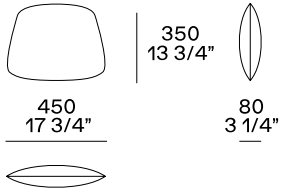

## 尺寸

### Basamento girevole

810  
32"

700  
27 1/2"

770  
30 1/4"

415  
16 1/4"

Bracciolo destro

### Due braccioli

690  
27 1/4"

700  
27 1/2"

770  
30 1/4"

415  
16 1/4"

690  
27 1/4"

700  
27 1/2"

770  
30 1/4"

415  
16 1/4"

Bracciolo sinistro

Bracciolo destro

Cuscino salvareni