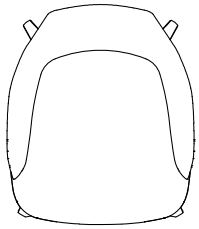

介绍

扶手椅

实木

柔性与不同密度的聚氨酯组件制成的柔性模塑聚氨酯

涤纶纤维或羽绒或棉布

可拆卸织物或不可拆卸皮革

样品颜色的罗缎周边装饰嵌件

可以按需选装不同类别的织物 皮革(内部/外部) 包覆层

可以按需选装不同类别的织物 皮革包覆层(座椅/包边)

尺寸

740
29 1/4"

1000
39 1/4"

860
33 3/4"

410
16 1/4"

710
28"

410
16 1/4"

560
22"