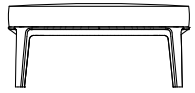

介绍

扶手椅

实木

柔性与不同密度的聚氨酯组件制成的柔性模塑聚氨酯

涤纶纤维或羽绒或棉布

可拆卸织物或不可拆卸皮革

样品颜色的罗缎周边装饰嵌件

可以按需选装不同类别的织物 皮革(内部/外部) 包覆层

可以按需选装不同类别的织物 皮革包覆层(座椅/包边)

尺寸

740
29 1/4"

1000
39 1/4"

860
33 3/4"

410
16 1/4"

710
28"

410
16 1/4"