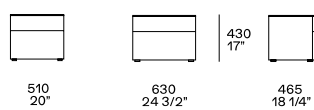

描述

梳妆台和床头柜

贴面木刨花板

中密度纤维面板涂有哑光/亮光颜色

三聚氰胺或哑光/亮漆颜色的木颗粒面板

三聚氰胺刨花板面板

单板或三聚氰胺木颗粒面板，哑光/亮漆颜色

木颗粒和胶合板贴面或三聚氰胺面板，哑光/亮漆颜色

正面为实木或亚光/光面漆，另一侧为贴面或亚光/光面漆

方面

Quattro cassetti

1611
63 1/2"

1211
47 3/4"

700
27 1/2"

525
20 3/4"

Quattro cassetti e ribalta attrezzata