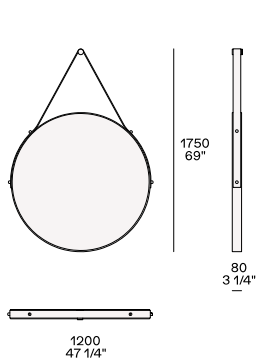

BESCHREIBUNG

Typologie	Spiegel
Struktur	Mit Kernleder überzogenes Metall mit Rückseite aus Holzpartikeln mit Melaminbeschichtung
Merkmale	Haken und Details aus poliertem Messing
Bemerkungen	Inklusive Beschläge für Wandbefestigung

ABMESSUNGEN

Durchmesser 1200mm

Durchmesser 1500mm