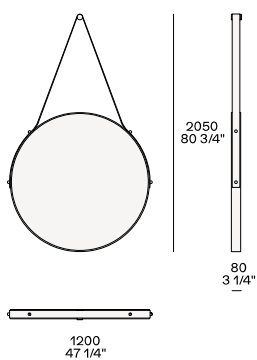

BESCHREIBUNG

Typologie	Spiegel
Struktur	Mit Kernleder überzogenes Metall mit Rückseite aus Holzpartikeln mit Melaminbeschichtung
Merkmale	Haken und Details aus poliertem Messing
Bemerkungen	Inklusive Beschläge für Wandbefestigung

ABMESSUNGEN

Durchmesser 1200mm

Durchmesser 1500mm