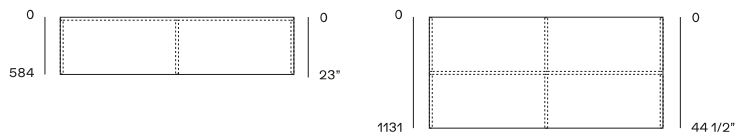

BESCHREIBUNG

| | |
|----------------|----------------|
| Typ | Inselkommode |
| Gestell | Holzspanplatte |

ABMESSUNGEN

Höhe und Breite

Tiefe

KOMPONENTEN

Modularität in der Höhe

Tiefe

Profundidad 586 mm

Profundidad 1133 mm

- 1 Panel lateral de 35 mm de espesor
- 2 Lado central de 35 mm de espesor
- 3 Tapa en melamina, largo máximo 2912 mm, en tecnocover largo máximo 2760 mm
- 4 Grosor del respaldo 35 mm, longitud máxima 2840 mm
- 5 bases
- 6 estantes
- 7 Zócalo opcional, longitud máxima 2840 mm
- 8 Marcos para cajones o bandejas