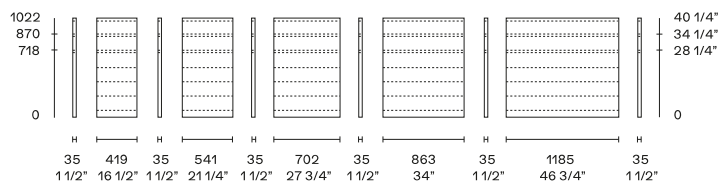

BESCHREIBUNG

| | |
|----------------|----------------|
| Typ | Inselkommode |
| Gestell | Holzspanplatte |

ABMESSUNGEN

Höhe und Breite

Tiefe

KOMPONENTEN

Modularität in der Höhe

Tiefe

Profundidad 586 mm

Profundidad 1133 mm

- 1 Panel lateral de 35 mm de espesor
- 2 Lado central de 35 mm de espesor
- 3 Tapa en melamina, largo máximo 2912 mm, en tecnocover largo máximo 2760 mm
- 4 Grosor del respaldo 35 mm, longitud máxima 2840 mm
- 5 bases
- 6 estantes
- 7 Zócalo opcional, longitud máxima 2840 mm
- 8 Marcos para cajones o bandejas