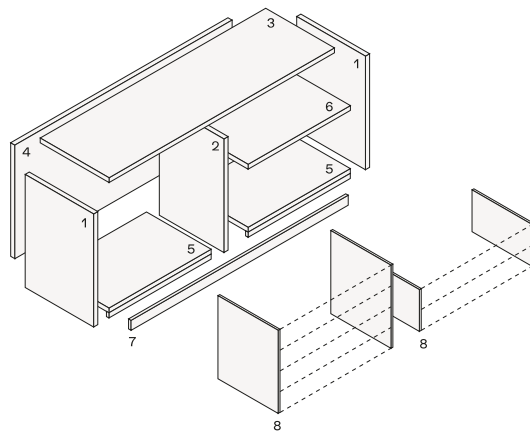

BESCHREIBUNG

| | |
|----------------|----------------|
| Typ | Inselkommode |
| Gestell | Holzspanplatte |

ABMESSUNGEN

Höhe und Breite

Tiefe

KOMPONENTEN

Modularität in der Höhe

Tiefe

Profundidad 586 mm

Profundidad 1133 mm

- 1 Panel lateral de 35 mm de espesor
- 2 Lado central de 35 mm de espesor
- 3 Tapa en melamina, largo máximo 2912 mm, en tecnocover largo máximo 2760 mm
- 4 Grosor del respaldo 35 mm, longitud máxima 2840 mm
- 5 bases
- 6 estantes
- 7 Zócalo opcional, longitud máxima 2840 mm
- 8 Marcos para cajones o bandejas