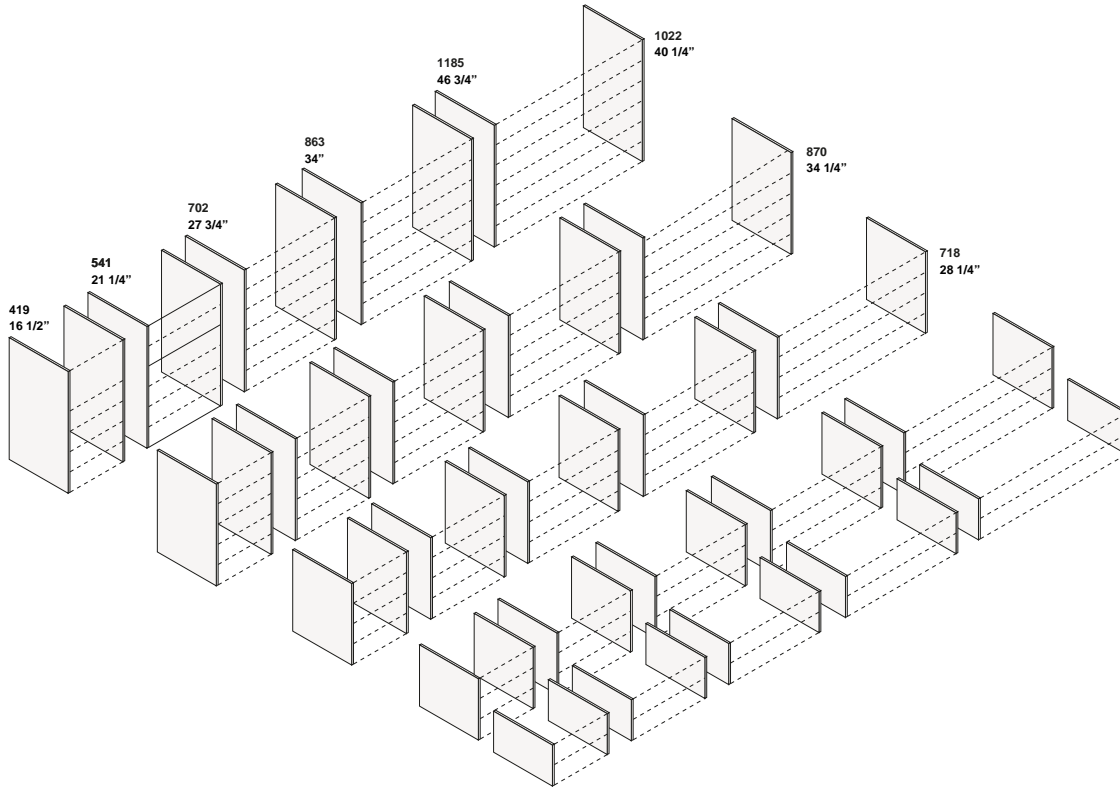

BESCHREIBUNG

| | |
|----------------|----------------|
| Typ | Inselkommode |
| Gestell | Holzspanplatte |

ABMESSUNGEN

Höhe und Breite

Tiefe

KOMPONENTEN

Modularität in der Höhe

Tiefe

Profundidad 586 mm

Profundidad 1133 mm

- 1 Panel lateral de 35 mm de espesor
- 2 Lado central de 35 mm de espesor
- 3 Tapa en melamina, largo máximo 2912 mm, en tecnocover largo máximo 2760 mm
- 4 Grosor del respaldo 35 mm, longitud máxima 2840 mm
- 5 bases
- 6 estantes
- 7 Zócalo opcional, longitud máxima 2840 mm
- 8 Marcos para cajones o bandejas