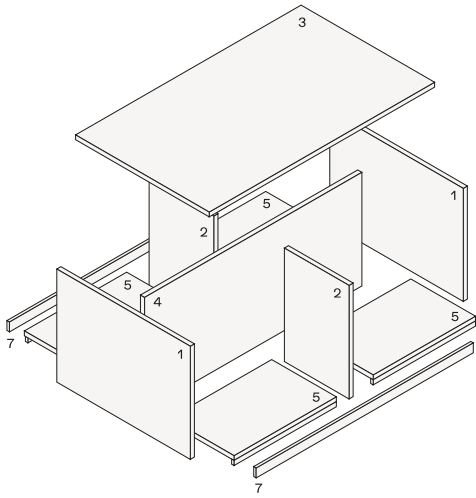

BESCHREIBUNG

| | |
|----------------|----------------|
| Typ | Inselkommode |
| Gestell | Holzspanplatte |

ABMESSUNGEN

Höhe und Breite

Tiefe

KOMPONENTEN

Modularität in der Höhe

Tiefe

Profundidad 586 mm

Profundidad 1133 mm

- 1 Panel lateral de 35 mm de espesor
- 2 Lado central de 35 mm de espesor
- 3 Tapa en melamina, largo máximo 2912 mm, en tecnocover largo máximo 2760 mm
- 4 Grosor del respaldo 35 mm, longitud máxima 2840 mm
- 5 bases
- 6 estantes
- 7 Zócalo opcional, longitud máxima 2840 mm
- 8 Marcos para cajones o bandejas