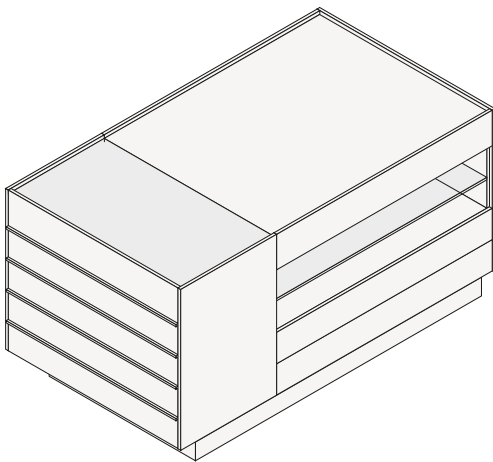

BEZEICHNUNG

Typologie	Inselkommode
Struktur	Spanplatte aus Holz
Oben	Rauchglas oder Grain tecnocover

KOMPONENTEN

Komponenten

Lato A

Lato B

Schubladen

Cassetti in legno, maniglia Track

Cassetti in vetro, Maniglia con binario

Cassetti in legno, maniglia a gradino