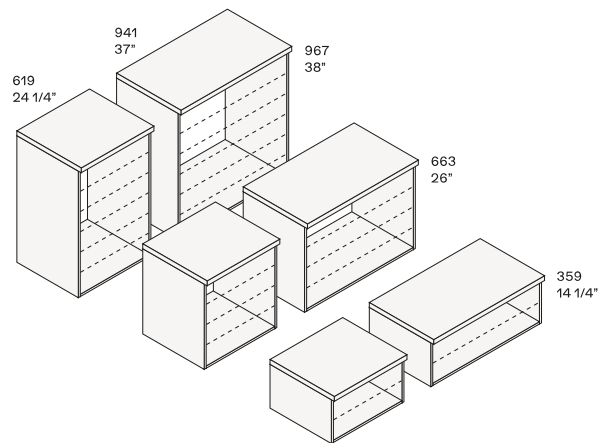

Blocs tiroirs au sol