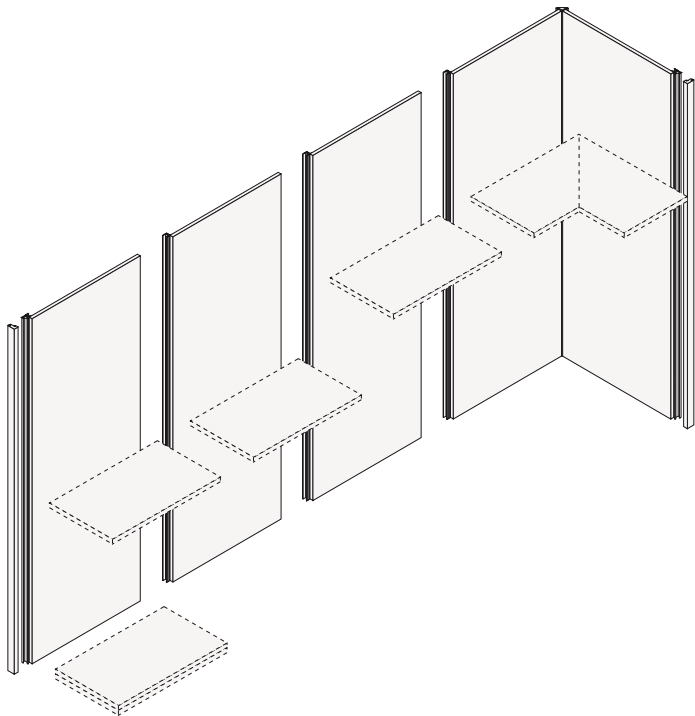

BESCHREIBUNG

Typ	Begehbarer Kleiderschrank
Gestell	Holzspanplatte mit Melaminbeschichtung

ABMESSUNGEN

Structure item

Wandpaneele

Um die Gesamtbreite zu erreichen, addieren Sie zur Summe der Rückpaneele 32 mm für den ersten seitlichen Profil, 4 mm für jedes Scharnier und 32 mm für den seitlichen Abschlussprofil.

Tiefe 400 - Stärke 35 mm

Tiefe 545 - Stärke 35 mm

Für die Tiefe 400 mm sind neben den Fachböden und den schrägen Schuhregalen auch die Hängeelemente, Hemdenständer, Taschenständer und Schuhregale erhältlich (nur in Fächer mit Rückenlehnen).

GESTELL

Komponenten

Details zum Gestell

banda base seriale

Fascia zoccolo opzionale

Ardesia verniciata opaca o champagne, altezza 72 mm.

L'installazione perfetta di ogni cabina armadio è garantita dalla possibilità di livellare ogni singolo pannello schienale tramite i piedini regolabili.

profilo cerniera

Per cassettiere senza schienale. Profili ardesia opaca o champagne da fissare a parete, completi di griglia per fissaggio attrezzature.

Sonderlösungen

Sono previsti tagli a misura in altezza su pannellature e profili con cremagliera. Le pannellature possono essere ridotte anche in larghezza e per mansardato. Soluzione mansardato non realizzabile con pannellatura schienale in vetro.