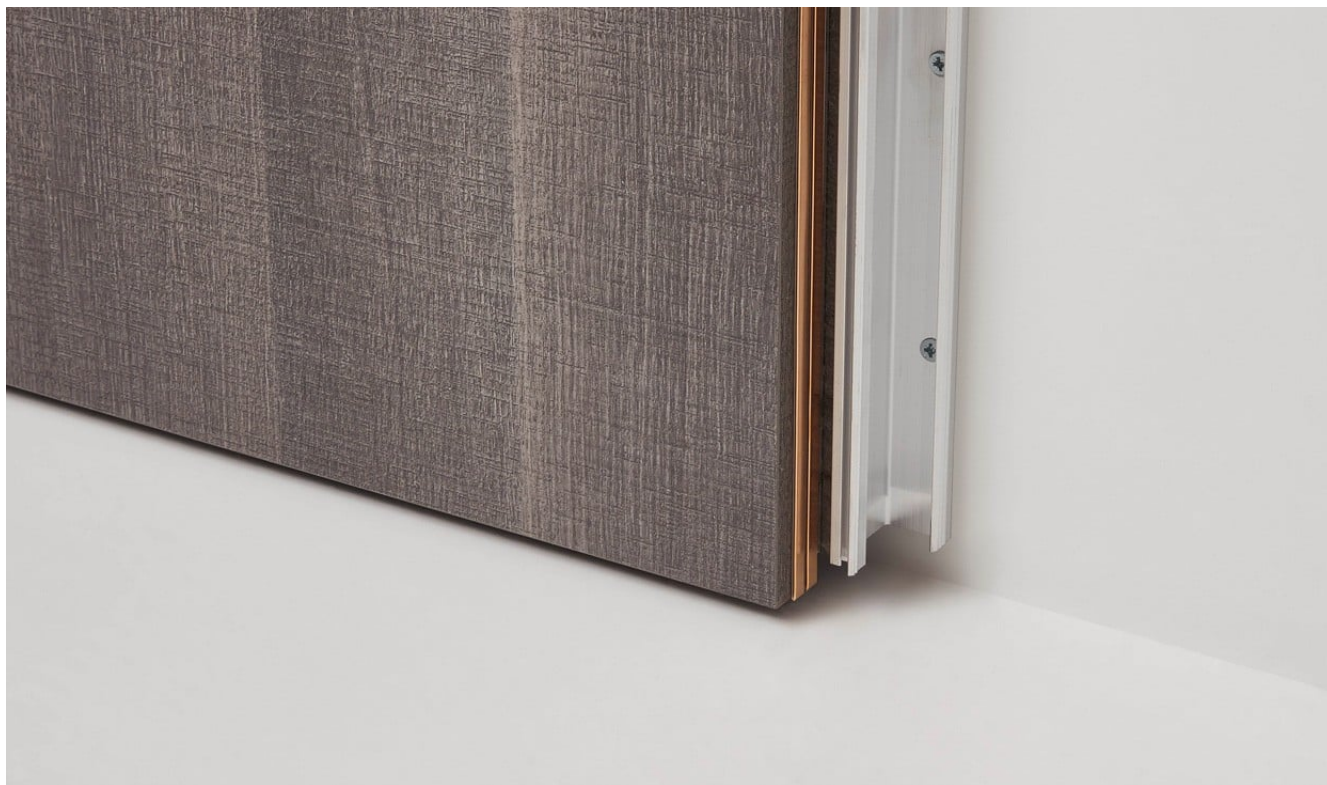

GESTELL

Komponenten

Details zum Gestell

banda base seriale

Fascia zoccolo opzionale

Ardesia verniciata opaca o champagne, altezza 72 mm.

L'installazione perfetta di ogni cabina armadio è garantita dalla possibilità di livellare ogni singolo pannello schienale tramite i piedini regolabili.

Per cabine armadio con schienale. La cremagliera consente il fissaggio a muro dei pannelli schienale e l'aggancio delle attrezzature.

profilo finale

Per cabine armadio con schienale. Il profilo chiude lateralmente lo schienale, disponibile nelle finiture melaminico 7, metacrilato roller 2 o melaminico skin nei colori laccati opachi.