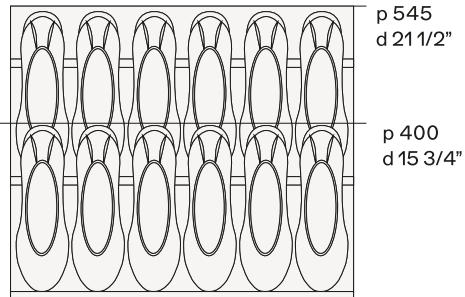

BESCHREIBUNG

Typ	Begehbarer Kleiderschrank
Gestell	Holzspanplatte mit Melaminbeschichtung

ABMESSUNGEN

Structure item

Wandpaneele

Um die Gesamtbreite zu erreichen, addieren Sie zur Summe der Rückpaneele 32 mm für den ersten seitlichen Profil, 4 mm für jedes Scharnier und 32 mm für den seitlichen Abschlussprofil.

941
37"

162
6 1/2"

619
24 1/4"

941
37"

205
8"

619
24 1/4"

941
37"

120
4 3/4"

Disponibile in due profondità. Non utilizzabile con lato telaio o lato vetro.

?????? 458 ??

Disponibile in due profondità. Non utilizzabile con lato telaio o lato vetro.

?????? 619 ??

Disponibile in due profondità. Non utilizzabile con lato telaio o lato vetro.