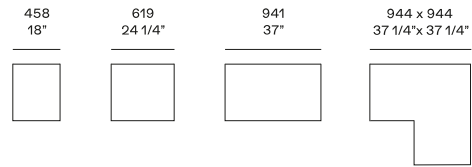

BESCHREIBUNG

Typ	Begehbarer Kleiderschrank
Gestell	Holzspanplatte mit Melaminbeschichtung

ABMESSUNGEN

Structure item

Wandpaneele

Um die Gesamtbreite zu erreichen, addieren Sie zur Summe der Rückpaneele 32 mm für den ersten seitlichen Profil, 4 mm für jedes Scharnier und 32 mm für den seitlichen Abschlussprofil.

Profil mit Zahnstange

Um die Gesamtbreite zu erreichen, addieren Sie zur Summe der Regalbreite 24 mm für den ersten seitlichen Profil, 4 mm für jedes Scharnier und 24 mm für den seitlichen Abschlussprofil.

Tiefe 400 - Stärke 35 mm

Tiefe 545 - Stärke 35 mm

Für die Tiefe 400 mm sind neben den Fachböden und den schrägen Schuhregalen auch die Hängeelemente, Hemdenständer, Taschenständer und Schuhregale erhältlich (nur in Fächer mit Rückenlehnen).