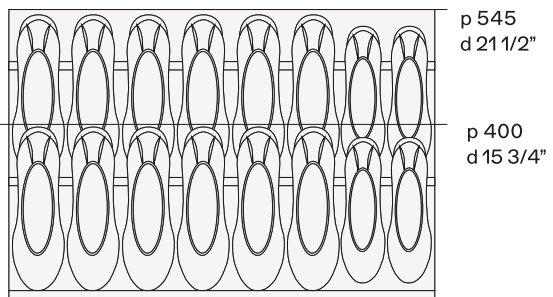

BESCHREIBUNG

Typ	Begehbarer Kleiderschrank
Gestell	Holzspanplatte mit Melaminbeschichtung

ABMESSUNGEN

Structure item

Wandpaneele

Um die Gesamtbreite zu erreichen, addieren Sie zur Summe der Rückpaneele 32 mm für den ersten seitlichen Profil, 4 mm für jedes Scharnier und 32 mm für den seitlichen Abschlussprofil.

Disponibile in due profondità. Non utilizzabile con lato telaio o lato vetro.

?????? 458 ??

Disponibile in due profondità. Non utilizzabile con lato telaio o lato vetro.

?????? 619 ??

Disponibile in due profondità. Non utilizzabile con lato telaio o lato vetro.