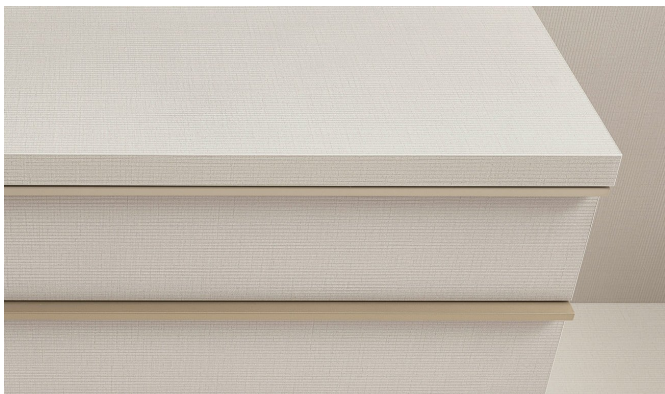

Basamento: nobilitato rovere cenere
Attrezzatura: nobilitato rovere cenere
Techocover: 05 latte, 01 elefante
Parti metalliche: ardesia opaco

AUSSTATTUNG

Innenorganisation

Finishes – Ausstattung

Disponibile per ripiani e per tutte le tipologie di cassetti, vassoi e contenitori dedicati.