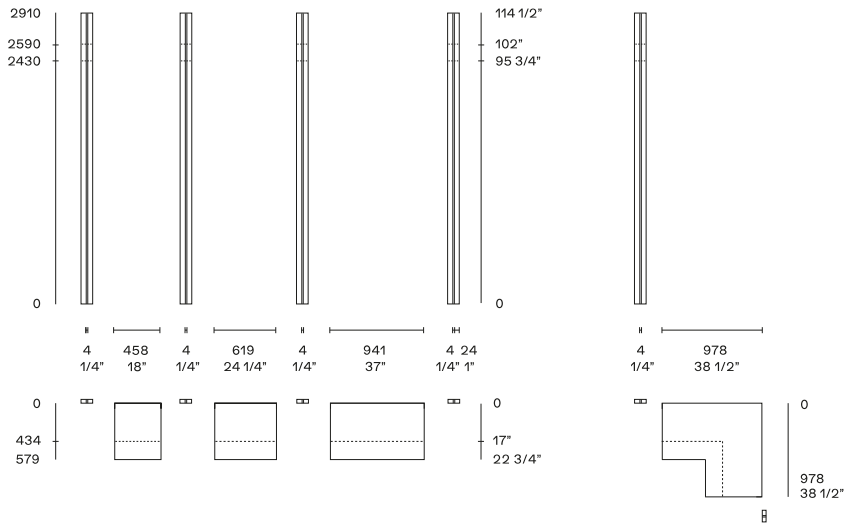

BESCHREIBUNG

Typ	Begehbarer Kleiderschrank
Gestell	Holzspanplatte mit Melaminbeschichtung

ABMESSUNGEN

Structure item

Wandpaneele

Um die Gesamtbreite zu erreichen, addieren Sie zur Summe der Rückpaneele 32 mm für den ersten seitlichen Profil, 4 mm für jedes Scharnier und 32 mm für den seitlichen Abschlussprofil.

Profil mit Zahnstange

Um die Gesamtbreite zu erreichen, addieren Sie zur Summe der Regalbreite 24 mm für den ersten seitlichen Profil, 4 mm für jedes Scharnier und 24 mm für den seitlichen Abschlussprofil.