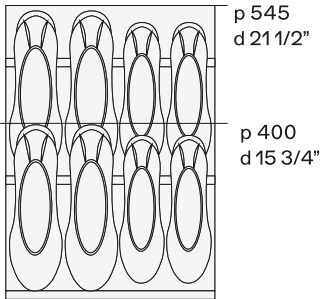

BESCHREIBUNG

Typ	Begehbarer Kleiderschrank
Gestell	Holzspanplatte mit Melaminbeschichtung

ABMESSUNGEN

Structure item

Wandpaneele

Um die Gesamtbreite zu erreichen, addieren Sie zur Summe der Rückpaneele 32 mm für den ersten seitlichen Profil, 4 mm für jedes Scharnier und 32 mm für den seitlichen Abschlussprofil.

941
37"

162
6 1/2"

619
24 1/4"

941
37"

205
8"

619
24 1/4"

941
37"

120
4 3/4"

575
22 3/4"

porta scarpe

939

37"

575

22 3/4"

Schuhhalter

?????? 377 ??

Disponibile in due profondità. Non utilizzabile con lato telaio o lato vetro.

?????? 458 ??

Disponibile in due profondità. Non utilizzabile con lato telaio o lato vetro.

?????? 619 ??

Disponibile in due profondità. Non utilizzabile con lato telaio o lato vetro.