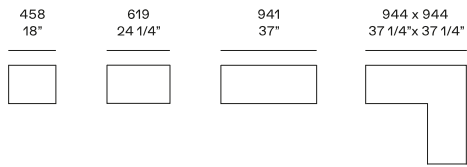

Tiefe 400 - Stärke 35 mm