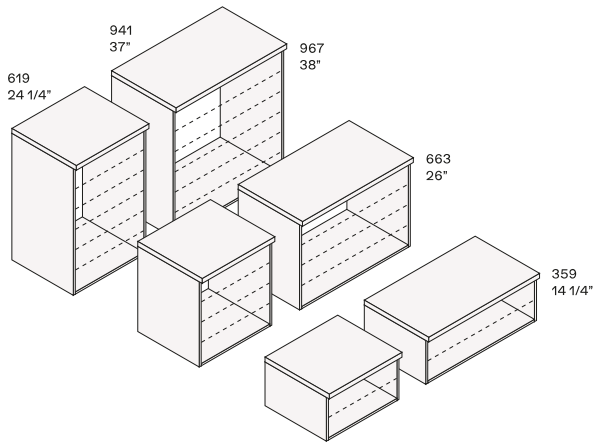

Schubladenmöbel

Blocs tiroirs au sol