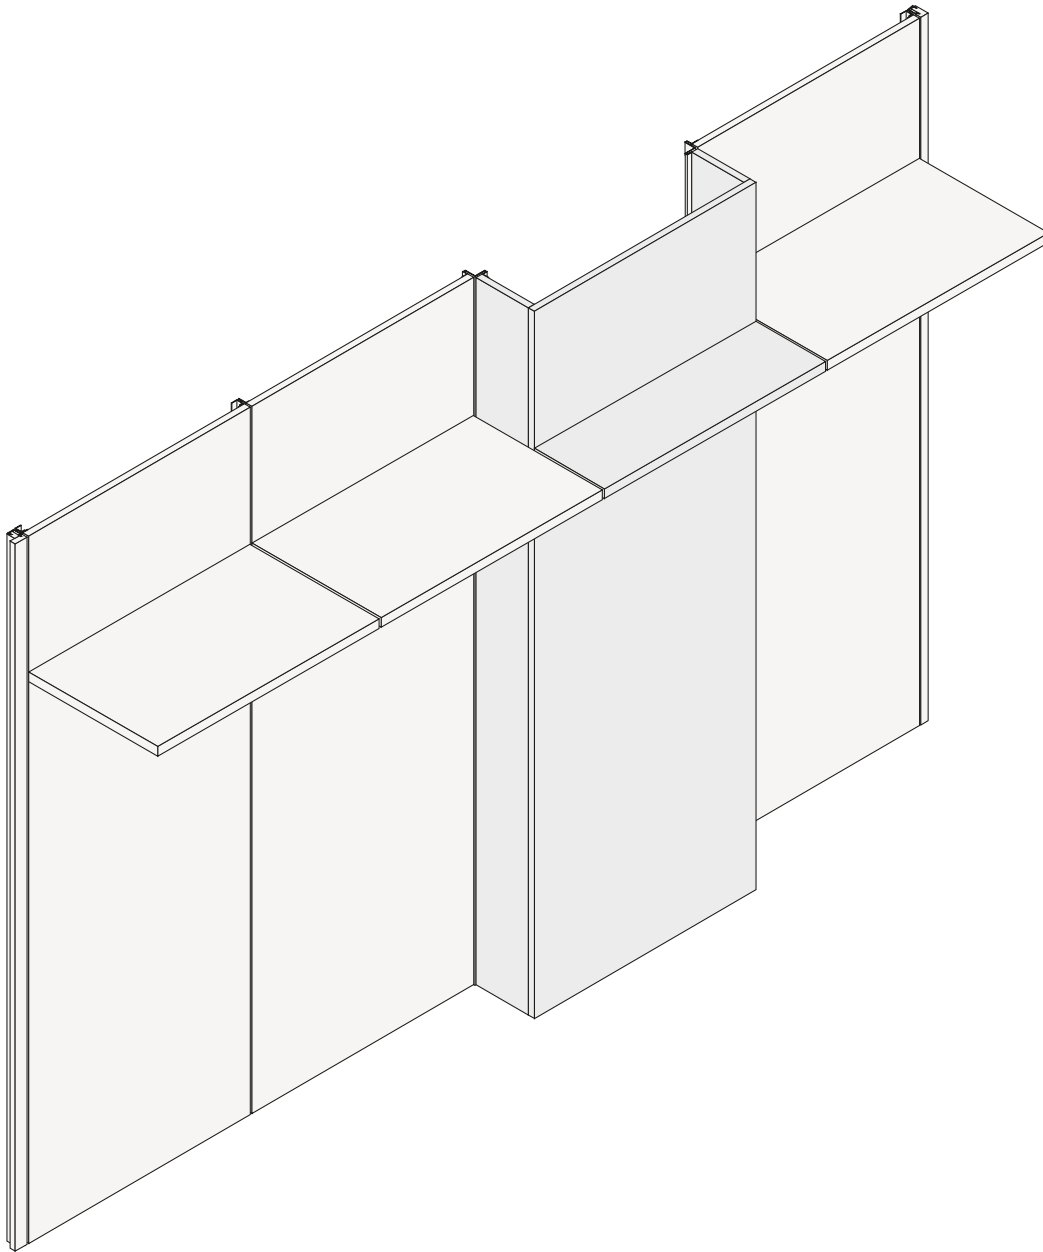

La pannellatura può rivestire un eventuale pilastro. Non realizzabile con pannellatura schienale in vetro.