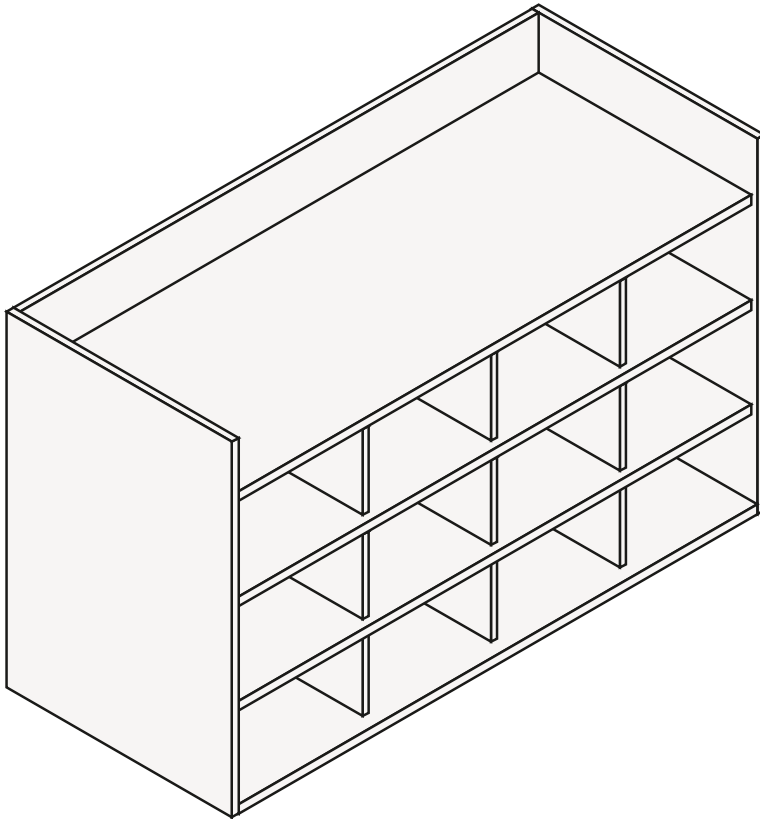

porta scarpe

939

37"

575

22 3/4"