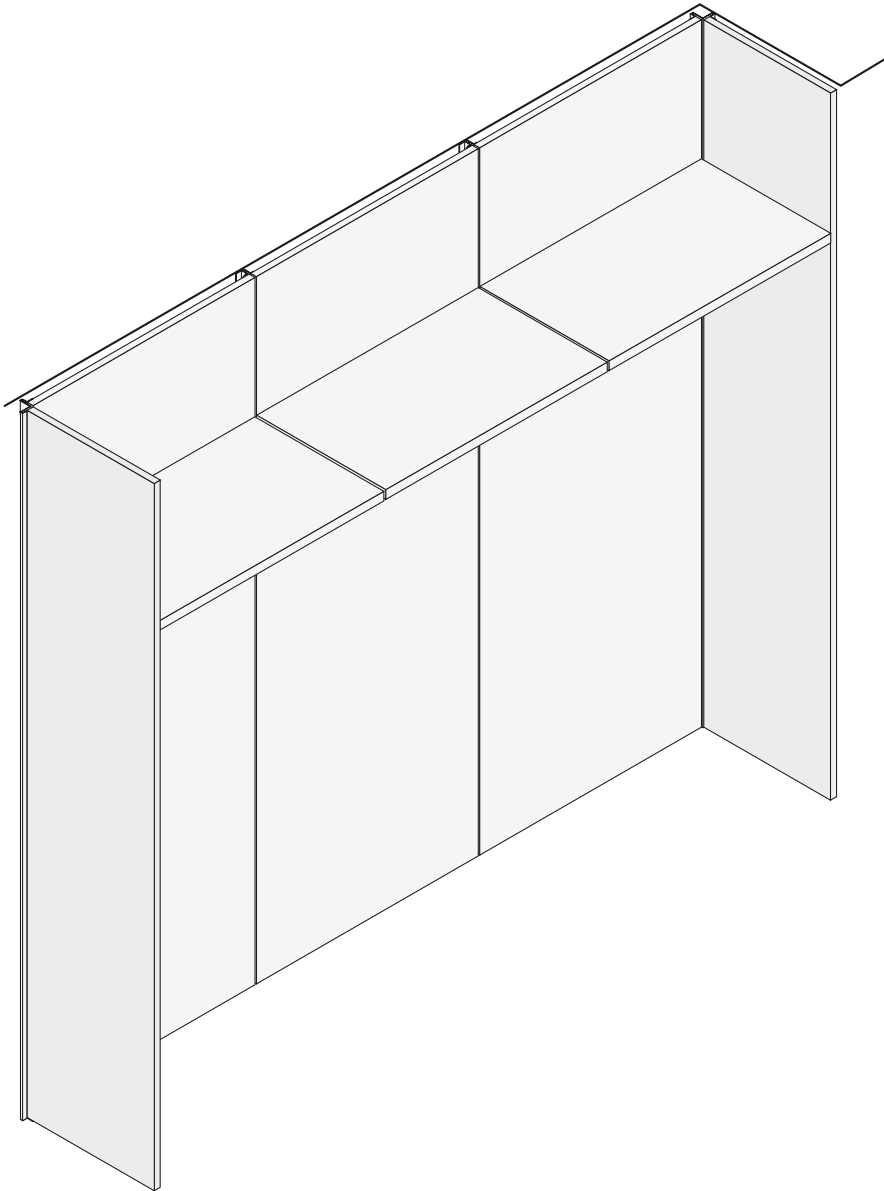

Si possono realizzare composizioni chiuse lateralmente. Non realizzabile con pannellatura schienale in vetro.