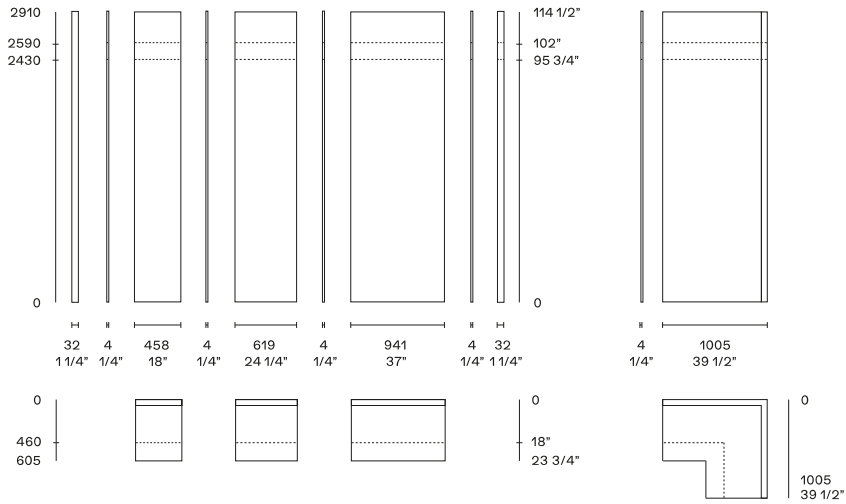

BESCHREIBUNG

Typ	Begehbarer Kleiderschrank
Gestell	Holzspanplatte mit Melaminbeschichtung

ABMESSUNGEN

Structure item

Wandpaneele

Um die Gesamtbreite zu erreichen, addieren Sie zur Summe der Rückpaneele 32 mm für den ersten seitlichen Profil, 4 mm für jedes Scharnier und 32 mm für den seitlichen Abschlussprofil.

Profil mit Zahnstange

Um die Gesamtbreite zu erreichen, addieren Sie zur Summe der Regalbreite 24 mm für den ersten seitlichen Profil, 4 mm für jedes Scharnier und 24 mm für den seitlichen Abschlussprofil.