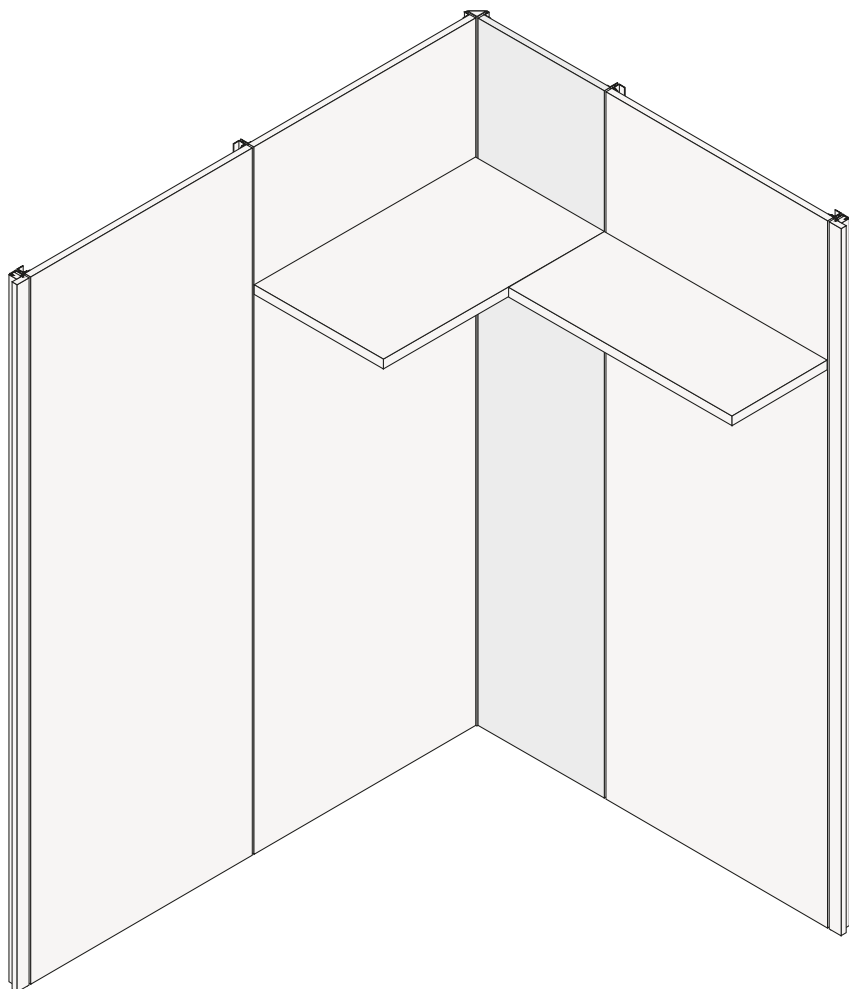

BESCHREIBUNG

Typ	Begehbarer Kleiderschrank
Gestell	Holzspanplatte mit Melaminbeschichtung

ABMESSUNGEN

Structure item

Wandpaneele

Um die Gesamtbreite zu erreichen, addieren Sie zur Summe der Rückpaneele 32 mm für den ersten seitlichen Profil, 4 mm für jedes Scharnier und 32 mm für den seitlichen Abschlussprofil.

Per cabine armadio con schienale. La cremagliera consente il fissaggio a muro dei pannelli schienale e l'aggancio delle attrezzature.

profilo finale

Per cabine armadio con schienale. Il profilo chiude lateralmente lo schienale, disponibile nelle finiture melaminico 7, metacrilato roller 2 o melaminico skin nei colori laccati opachi.

profilo cerniera

Per cassettiere senza schienale. Profili ardesia opaca o champagne da fissare a parete, completi di griglia per fissaggio attrezzature.

Sonderlösungen

Sono previsti tagli a misura in altezza su pannellature e profili con cremagliera. Le pannellature possono essere ridotte anche in larghezza e per mansardato. Soluzione mansardato non realizzabile con pannellatura schienale in vetro.

Fascia di aggiustaggio terminale a muro in sostituzione al profilo laterale. Fascia larghezza mm 300 riducibile fino a minimo mm 60.

Si possono realizzare composizioni ad angolo con attrezzatura lineare, sia nella versione Ubik con pannellatura a muro che con profili. Per la versione pannellatura a muro si deve prevedere uno schienale angolare con un pannello fuori misura (mm 545 o 400).