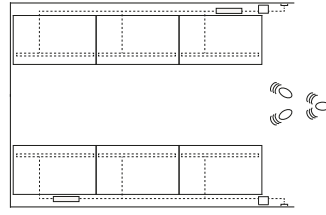

BESCHREIBUNG

Typ	Begehbarer Kleiderschrank
Gestell	Holzspanplatte mit Melaminbeschichtung

ABMESSUNGEN

Structure item

Wandpaneele

Um die Gesamtbreite zu erreichen, addieren Sie zur Summe der Rückpaneele 32 mm für den ersten seitlichen Profil, 4 mm für jedes Scharnier und 32 mm für den seitlichen Abschlussprofil.

Fächer und Schubladendeckel

Aufhängen von Bekleidung

Beleuchtungssystem

Sin control remoto

Rivestimento unico

Con control remoto

Rivestimento unico

Cabina armadio doppia