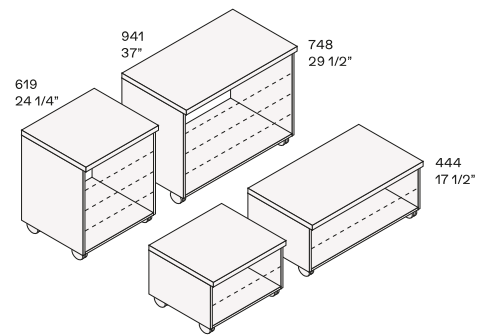

Cassetti con ruote