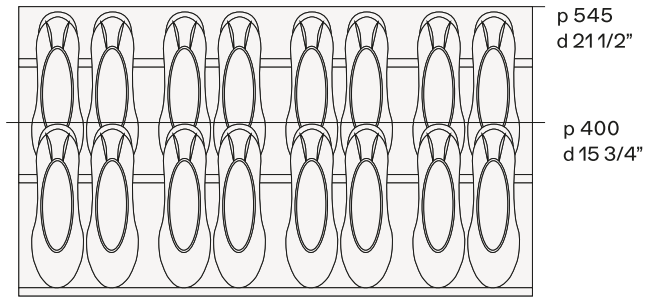

?????? 941 ??

Disponibile in due profondità. Non utilizzabile con lato telaio o lato vetro.

Spiegel