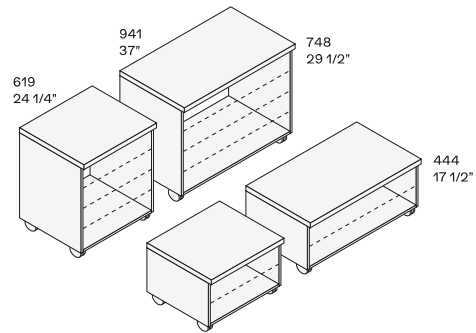

Cassetti con ruote