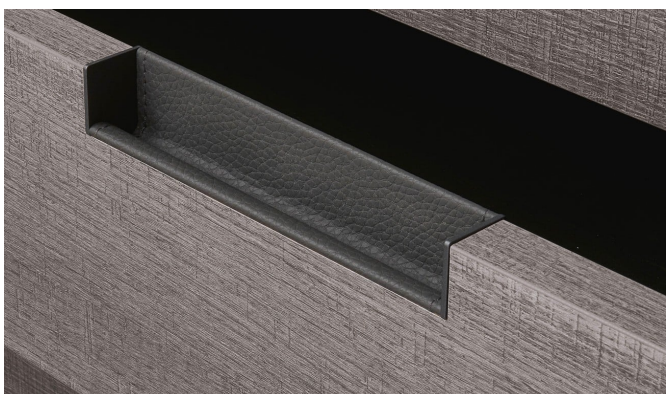

Cabina armadio doppia

Schubladenmöbel

Blocs tiroirs au sol

Cassetti con ruote

Blocs tiroirs au sol

Cassetti con ruote

Maniglia a gradino

Incasso verniciato ardesia opaco o verniciato champagne opaco. La maniglia Step standard è posta nella parte anteriore del cassetto inferiore, il cassetto superiore ha una lavorazione sottostante che rende invisibile la maniglia. A richiesta, le maniglie possono essere posizionate su tutti i cassetti. Per cassetti in legno, eccetto finitura frontale con rulli in metacrilato.