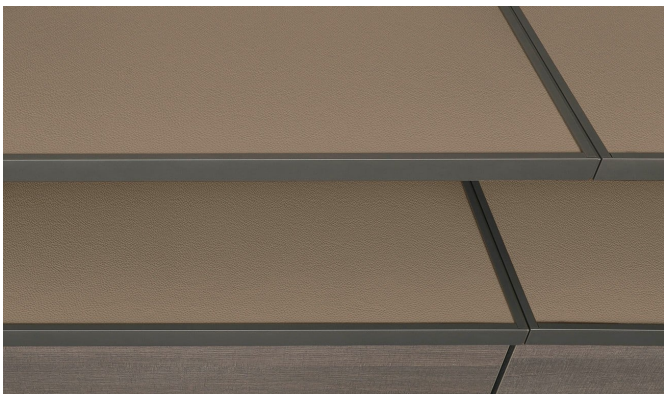

Fächer und Schubladendeckel