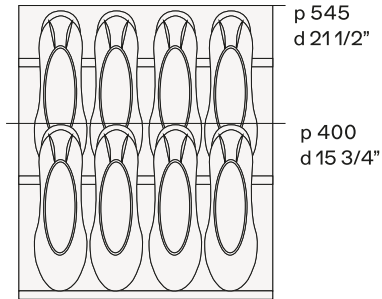

BESCHREIBUNG

Typ	Begehbarer Kleiderschrank
Gestell	Holzspanplatte mit Melaminbeschichtung

ABMESSUNGEN

Structure item

Wandpaneele

Um die Gesamtbreite zu erreichen, addieren Sie zur Summe der Rückpaneele 32 mm für den ersten seitlichen Profil, 4 mm für jedes Scharnier und 32 mm für den seitlichen Abschlussprofil.

575
22 3/4"

porta scarpe

939

37"

575

22 3/4"

Schuhhalter

?????? 377 ??

Disponibile in due profondità. Non utilizzabile con lato telaio o lato vetro.

?????? 458 ??

Disponibile in due profondità. Non utilizzabile con lato telaio o lato vetro.

?????? 619 ??

Disponibile in due profondità. Non utilizzabile con lato telaio o lato vetro.