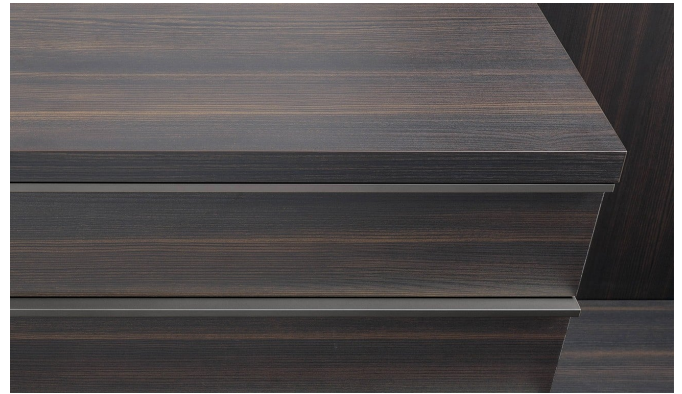

Basamento: nobilitato rovere cenere
Attrezzatura: nobilitato rovere cenere
Techocover: 05 latte, 01 elefante
Parti metalliche: ardesia opaco

AUSSTATTUNG

Innenorganisation

Finishes – Ausstattung

Disponibile per ripiani e per tutte le tipologie di cassetti, vassoi e contenitori dedicati.