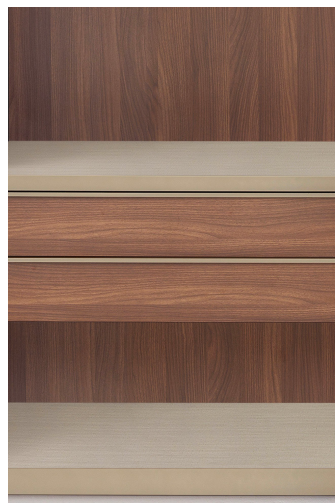

Basamento e attrezzatura: canvas
beige
Cassetti: nobilitato noce c.
Tecnocover: 05 latte, 06 nocciola
Parti metalliche: champagne opaco