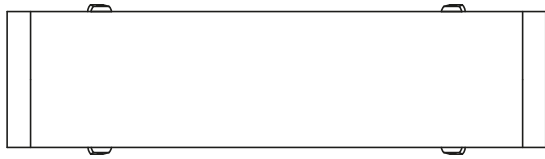

## BESCHREIBUNG

<b>Typologie</b>	Sitzbank - Fußbank
<b>Struktur</b>	Massivholz
<b>Platte</b>	Holzspanplatte furniert - Lederkorde
<b>Latten</b>	Massivholz bezogen

## ABMESSUNGEN

1850  
72 3/4"

340  
13 1/2"

466  
18 1/4"