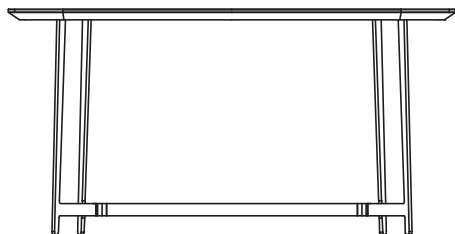

BESCHREIBUNG

Typologie	Schreibtisch
Platte	Massivholzrahmen und MDF-Paneel
Beine	Lackiertes Metall
Einsatz	MDF-Paneel mit Kernleder bezogen
Anmerkungen	Wahlfreie Schublade und Spiegel

ABMESSUNGEN

1450
57"

740
29 1/4"

720
28 1/4"

Wahlfreie Unterbauschublade

560
22"

55
2 1/4"

340
13 1/4"

Wahlfreier Spiegel

495
19 1/2"