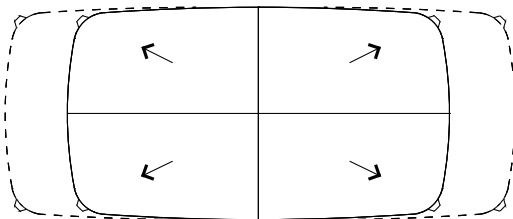

BESCHREIBUNG

Typologie	Tisch
Struktur	Massivholz
Platte	MDF-Paneel furniert, Marmor oder Glas

ABMESSUNGEN

Holzplatte

740
29 1/4"

2400-2850
94 1/2"-112 1/4"

1080
42 1/2"

740
29 1/4"

1800 / 2400
70 3/4" / 94 1/2"

1000
39 1/4"

Marmor- und Glasplatte

740
29 1/4"

2400-2850
94 1/2"-112 1/4"

1080
42 1/2"