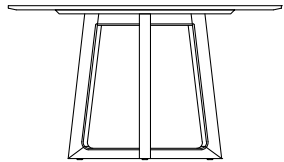

BESCHREIBUNG

Typologie	Fester Tisch
Beine	Massivholz
Top	MDF-Paneel furniert - Marmor - Massivholz mit Rahmen und Glaseinsatz

ABMESSUNGEN

Rechteckig

740
29 1/4"

2185-2400-2800
86"-94 1/2"-110 1/4"

1080
42 1/2"

Runden

740
29 1/4"

Ø 1370
54"

Rund mit drehbarem Oberteil

Ø 1800-2000
70 3/4"-78 3/4"

740
29 1/4"

Ø 900-1050
35 1/2"-41 1/4"