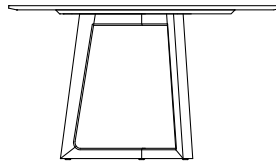

BESCHREIBUNG

Typologie	Fester Tisch
Beine	Massivholz
Top	MDF-Paneel furniert - Marmor - Massivholz mit Rahmen und Glaseinsatz

ABMESSUNGEN

Rechteckig

740
29 1/4"

2185-2400-2800
86"-94 1/2"-110 1/4"

1080
42 1/2"

Runden

740
29 1/4"

Ø 1370
54"

Rund mit drehbarem Oberteil

Ø 1800-2000
70 3/4"-78 3/4"

740
29 1/4"

Ø 900-1050
35 1/2"-41 1/4"