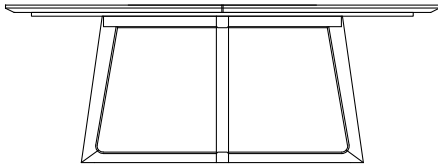

BESCHREIBUNG

Typologie	Fester Tisch
Beine	Massivholz
Top	MDF-Paneel furniert - Marmor - Massivholz mit Rahmen und Glaseinsatz

ABMESSUNGEN

Rechteckig

740
29 1/4"

2185-2400-2800
86"-94 1/2"-110 1/4"

1080
42 1/2"

Runden

740
29 1/4"

Ø 1370
54"

Rund mit drehbarem Oberteil

Ø 1800-2000
70 3/4"-78 3/4"

740
29 1/4"

Ø 900-1050
35 1/2"-41 1/4"