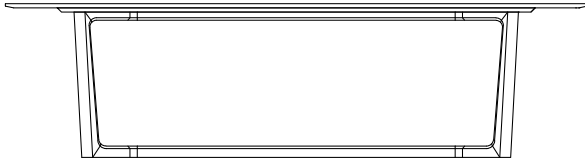

BESCHREIBUNG

Typologie	Fester Tisch
Beine	Massivholz
Top	MDF-Paneel furniert - Marmor - Massivholz mit Rahmen und Glaseinsatz

ABMESSUNGEN

Rechteckig

740
29 1/4"

2185-2400-2800
86"-94 1/2"-110 1/4"

1080
42 1/2"

Runden

740
29 1/4"

Ø 1370
54"

Rund mit drehbarem Oberteil

Ø 1800-2000
70 3/4"-78 3/4"

740
29 1/4"

Ø 900-1050
35 1/2"-41 1/4"