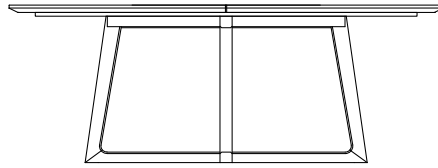

BESCHREIBUNG

Typologie	Fester Tisch
Beine	Massivholz
Top	MDF-Paneel furniert - Marmor - Massivholz mit Rahmen und Glaseinsatz

ABMESSUNGEN

Rechteckig

740
29 1/4"

2185-2400-2800
86"-94 1/2"-110 1/4"

1080
42 1/2"

Runden

740
29 1/4"

Ø 1370
54"

Rund mit drehbarem Oberteil

Ø 1800-2000
70 3/4"-78 3/4"

740
29 1/4"

Ø 900-1050
35 1/2"-41 1/4"