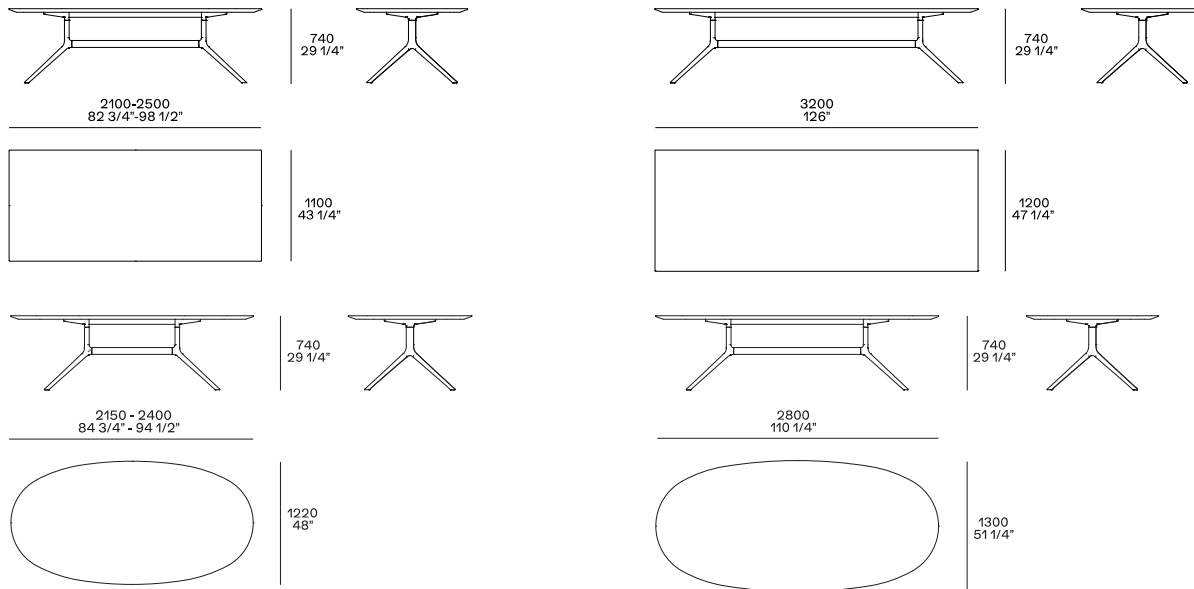

BESCHREIBUNG

Typologie	Tisch
Beine	Aluminiumguss lackiert
Platte	Paneel mit Wabenstruktur furniert - Marmor - Glas

ABMESSUNGEN

rechteckig

rund