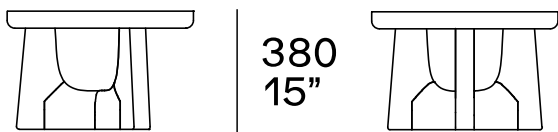

BESCHREIBUNG

Typologie	Couchtisch
Struktur	Massivholz
Platte	Massivholz

ABMESSUNGEN

Ø 600
23 1/2"

Ø 500
19 3/4"