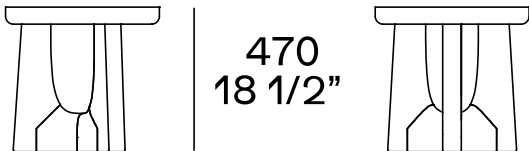

BESCHREIBUNG

Typologie	Couchtisch
Struktur	Massivholz
Platte	Massivholz

ABMESSUNGEN

Ø 600
23 1/2"

Ø 500
19 3/4"