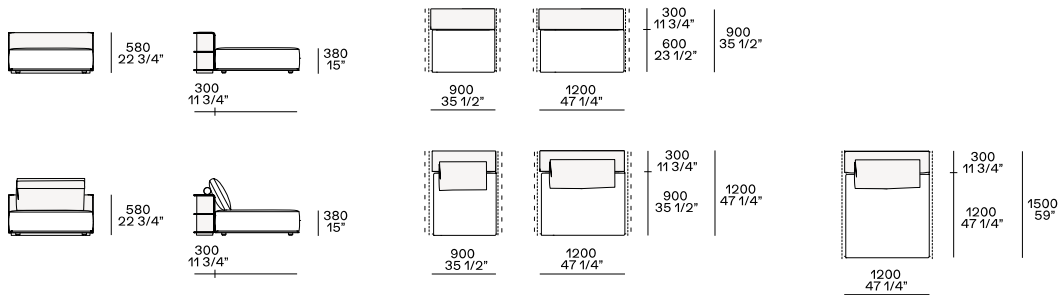

ABMESSUNGEN

Modulare Elemente

Abschlusselement links-rechts

Abschlusselement links-rechts mit Armlehne Slim

Mittелеlement

Abschlusselement Insel links-rechts

Bei den zweiseitigen Kompositionen lehnen die Rücklehnekissen an die Rücklehne des Hinterelement

Mittелеlement mit Rückenlehne mit Regal

Chaise longue

Chaise Longue links-rechts mit Armlehne Slim

Eckelement links-rechts

Pouf

Als Abschluss-, Mittel-, Eck- oder zweiseitigen Element auf allen Seiten, außer dem 1200x600 Modul, das nur auf der langen Seite als zweiseitigen Element genutzt werden kann.

Frei stellbare Rückenlehne

nur auf dem Pouf nutzbar

Freistehende Elemente

Chaise longue

Pouf

Als Abschluss-, Mittel-, Eck- oder zweiseitigen Element auf allen Seiten, außer dem 1200x600 Modul, das nur auf der langen Seite als zweiseitigen Element genutzt werden kann.