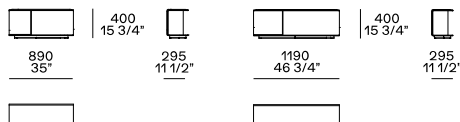

Frei stellbare Rückenlehne

310
12 1/4"

260
10 1/4"

nur auf dem Pouf nutzbar

Retro-Sofa-Elemente

Rückseite Sofa mit Regal

Rückseite Sofa mit offenem Fach

Couchtisch Rückseite Sofa

Wahlfreie Schublade

Kissen

Rückenlehnekissen mit oder ohne Nackenrolle Ø 90

Kopfstütze

Breite 680-980 zu kombinieren nach der Breite der Rückenlehne

Nicht geeignet für Pouf, Chaise Longue, Element mit Regal