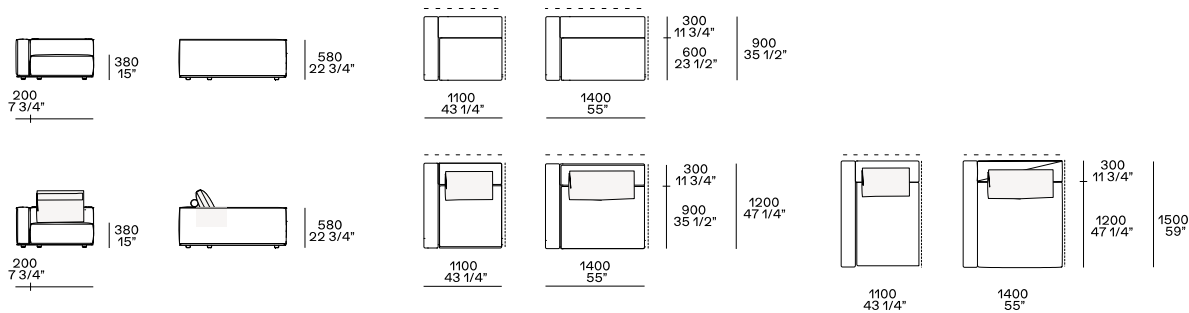

ABMESSUNGEN

Modulare Elemente

Abschlusselement links-rechts

Abschlusselement links-rechts mit Armlehne Slim

Mittелеlement

Abschlusselement Insel links-rechts

Bei den zweiseitigen Kompositionen lehnen die Rücklehnekissen an die Rücklehne des Hinterelement

Mittелеlement mit Rückenlehne mit Regal

Chaise longue

Chaise Longue links-rechts mit Armlehne Slim

Eckelement links-rechts

Pouf

Als Abschluss-, Mittel-, Eck- oder zweiseitigen Element auf allen Seiten, außer dem 1200x600 Modul, das nur auf der langen Seite als zweiseitigen Element genutzt werden kann.

Frei stellbare Rückenlehne

310
12 1/4"

260
10 1/4"

nur auf dem Pouf nutzbar

Retro-Sofa-Elemente

Rückseite Sofa mit Regal

Rückseite Sofa mit offenem Fach

Couchtisch Rückseite Sofa