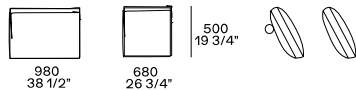

Frei stellbare Rückenlehne

310
12 1/4"

260
10 1/4"

nur auf dem Pouf nutzbar

Retro-Sofa-Elemente

Rückseite Sofa mit Regal

Rückseite Sofa mit offenem Fach

Couchtisch Rückseite Sofa

Wahlfreie Schublade

Kissen

Rückenlehnekissen mit oder ohne Nackenrolle Ø 90

Kopfstütze

Breite 680-980 zu kombinieren nach der Breite der Rückenlehne

Nicht geeignet für Pouf, Chaise Longue, Element mit Regal