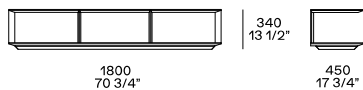

Wahlfreie Schublade

Kissen

Rückenlehnekissen mit oder ohne Nackenrolle Ø 90

Kopfstütze

Breite 680-980 zu kombinieren nach der Breite der Rückenlehne

Nicht geeignet für Pouf, Chaise Longue, Element mit Regal