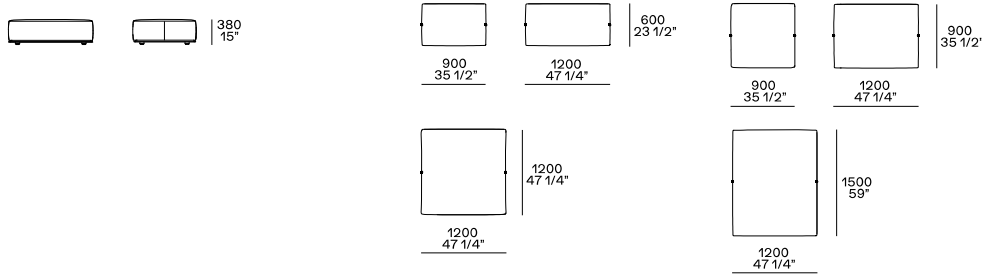

ABMESSUNGEN

Modulare Elemente

Abschlusselement links-rechts

Abschlusselement links-rechts mit Armlehne Slim

Mittелеlement

Abschlusselement Insel links-rechts

Bei den zweiseitigen Kompositionen lehnen die Rücklehnekissen an die Rücklehne des Hinterelement

Mittелеlement mit Rückenlehne mit Regal

Chaise longue

Chaise Longue links-rechts mit Armlehne Slim

Eckelement links-rechts

Pouf

Als Abschluss-, Mittel-, Eck- oder zweiseitigen Element auf allen Seiten, außer dem 1200x600 Modul, das nur auf der langen Seite als zweiseitigen Element genutzt werden kann.