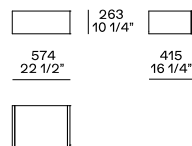

ABMESSUNGEN

Modulare Elemente

Abschlusselement links-rechts

Abschlusselement links-rechts mit Armlehne Slim

Mittелеlement

Abschlusselement Insel links-rechts

Bei den zweiseitigen Kompositionen lehnen die Rücklehnekissen an die Rücklehne des Hinterelement

Frei stellbare Rückenlehne

310
12 1/4"

260
10 1/4"

nur auf dem Pouf nutzbar

Retro-Sofa-Elemente

Rückseite Sofa mit Regal

Rückseite Sofa mit offenem Fach

Couchtisch Rückseite Sofa

Wahlfreie Schublade

Kissen

Rückenlehnekissen mit oder ohne Nackenrolle Ø 90

Kopfstütze

Breite 680-980 zu kombinieren nach der Breite der Rückenlehne

Nicht geeignet für Pouf, Chaise Longue, Element mit Regal