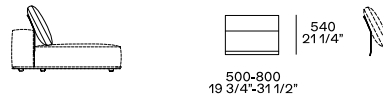

Wahlfreie Schublade

Kissen

Rückenlehnekissen mit oder ohne Nackenrolle Ø 90

Kopfstütze

Breite 680-980 zu kombinieren nach der Breite der Rückenlehne

Nicht geeignet für Pouf, Chaise Longue, Element mit Regal