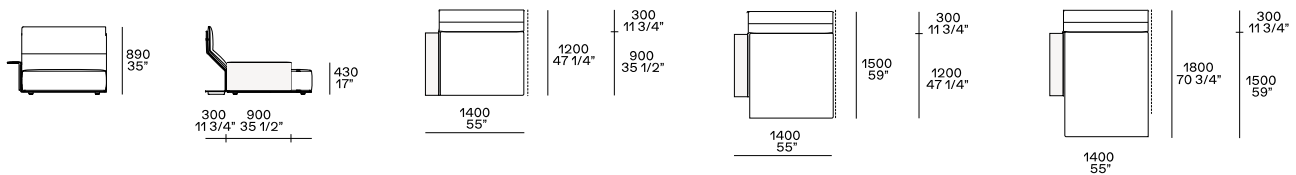

ABMESSUNGEN

Modulare Elemente

Abschlusselement links-rechts

Abschlusselement links-rechts mit Armlehne Slim

Mittелеlement

Abschlusselement Insel links-rechts

Bei den zweiseitigen Kompositionen lehnen die Rücklehnekissen an die Rücklehne des Hinterelement

Mittелеlement mit Rückenlehne mit Regal

Chaise longue

Chaise Longue links-rechts mit Armlehne Slim

Eckelement links-rechts

Pouf

Als Abschluss-, Mittel-, Eck- oder zweiseitigen Element auf allen Seiten, außer dem 1200x600 Modul, das nur auf der langen Seite als zweiseitigen Element genutzt werden kann.