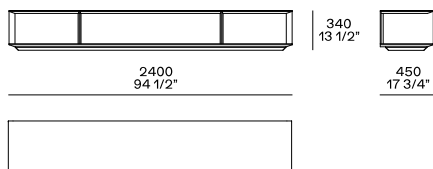

Frei stellbare Rückenlehne

310
12 1/4"

260
10 1/4"

nur auf dem Pouf nutzbar

Retro-Sofa-Elemente

Rückseite Sofa mit Regal

Rückseite Sofa mit offenem Fach

Couchtisch Rückseite Sofa

Wahlfreie Schublade

Kissen

Rückenlehnekissen mit oder ohne Nackenrolle Ø 90

Kopfstütze

Breite 680-980 zu kombinieren nach der Breite der Rückenlehne

Nicht geeignet für Pouf, Chaise Longue, Element mit Regal