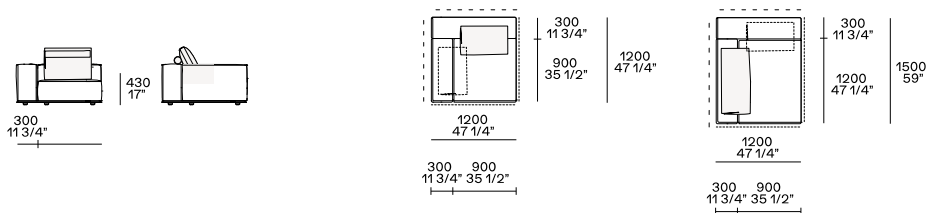

ABMESSUNGEN

Modulare Elemente

Abschlusselement links-rechts

Abschlusselement links-rechts mit Armlehne Slim

Mittелеlement

Abschlusselement Insel links-rechts

Bei den zweiseitigen Kompositionen lehnen die Rücklehnekissen an die Rücklehne des Hinterelement

Mittелеlement mit Rückenlehne mit Regal

Chaise longue

Chaise Longue links-rechts mit Armlehne Slim

Eckelement links-rechts

Pouf

Als Abschluss-, Mittel-, Eck- oder zweiseitigen Element auf allen Seiten, außer dem 1200x600 Modul, das nur auf der langen Seite als zweiseitigen Element genutzt werden kann.

Frei stellbare Rückenlehne

nur auf dem Pouf nutzbar

Freistehende Elemente

Chaise longue

Pouf

Als Abschluss-, Mittel-, Eck- oder zweiseitigen Element auf allen Seiten, außer dem 1200x600 Modul, das nur auf der langen Seite als zweiseitigen Element genutzt werden kann.