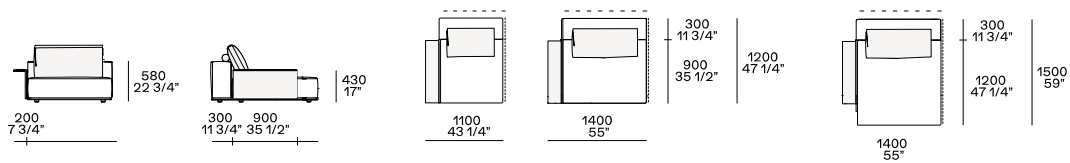

ABMESSUNGEN

Modulare Elemente

Abschlusselement links-rechts

Abschlusselement links-rechts mit Armlehne Slim

Mittелеlement

Abschlusselement Insel links-rechts

Bei den zweiseitigen Kompositionen lehnen die Rücklehnekissen an die Rücklehne des Hinterelement

Mittелеlement mit Rückenlehne mit Regal

Chaise longue

Chaise Longue links-rechts mit Armlehne Slim

Eckelement links-rechts

Pouf

Als Abschluss-, Mittel-, Eck- oder zweiseitigen Element auf allen Seiten, außer dem 1200x600 Modul, das nur auf der langen Seite als zweiseitigen Element genutzt werden kann.