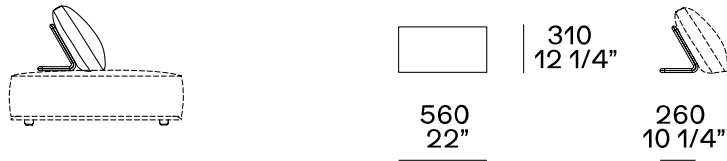

ABMESSUNGEN

Modulare Elemente

Abschlusselement links-rechts

Abschlusselement links-rechts mit Armlehne Slim

Mittелеlement

Abschlusselement Insel links-rechts

Bei den zweiseitigen Kompositionen lehnen die Rücklehnekissen an die Rücklehne des Hinterelement

Mittелеlement mit Rückenlehne mit Regal

Chaise longue

Chaise Longue links-rechts mit Armlehne Slim

Eckelement links-rechts

Pouf

Als Abschluss-, Mittel-, Eck- oder zweiseitigen Element auf allen Seiten, außer dem 1200x600 Modul, das nur auf der langen Seite als zweiseitigen Element genutzt werden kann.

Frei stellbare Rückenlehne

nur auf dem Pouf nutzbar

Freistehende Elemente

Chaise longue

Pouf

Als Abschluss-, Mittel-, Eck- oder zweiseitigen Element auf allen Seiten, außer dem 1200x600 Modul, das nur auf der langen Seite als zweiseitigen Element genutzt werden kann.