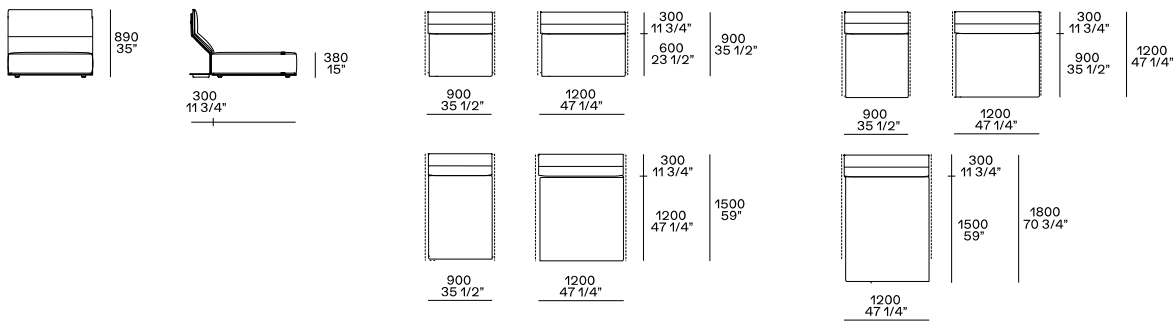

ABMESSUNGEN

Modulare Elemente

Abschlusselement links-rechts

Abschlusselement links-rechts mit Armlehne Slim

Mittелеlement

Abschlusselement Insel links-rechts

Bei den zweiseitigen Kompositionen lehnen die Rücklehnekissen an die Rücklehne des Hinterelement

Mittелеlement mit Rückenlehne mit Regal

Chaise longue

Chaise Longue links-rechts mit Armlehne Slim

Eckelement links-rechts

Pouf

Als Abschluss-, Mittel-, Eck- oder zweiseitigen Element auf allen Seiten, außer dem 1200x600 Modul, das nur auf der langen Seite als zweiseitigen Element genutzt werden kann.

Frei stellbare Rückenlehne

nur auf dem Pouf nutzbar

Freistehende Elemente

Chaise longue

Pouf

Als Abschluss-, Mittel-, Eck- oder zweiseitigen Element auf allen Seiten, außer dem 1200x600 Modul, das nur auf der langen Seite als zweiseitigen Element genutzt werden kann.