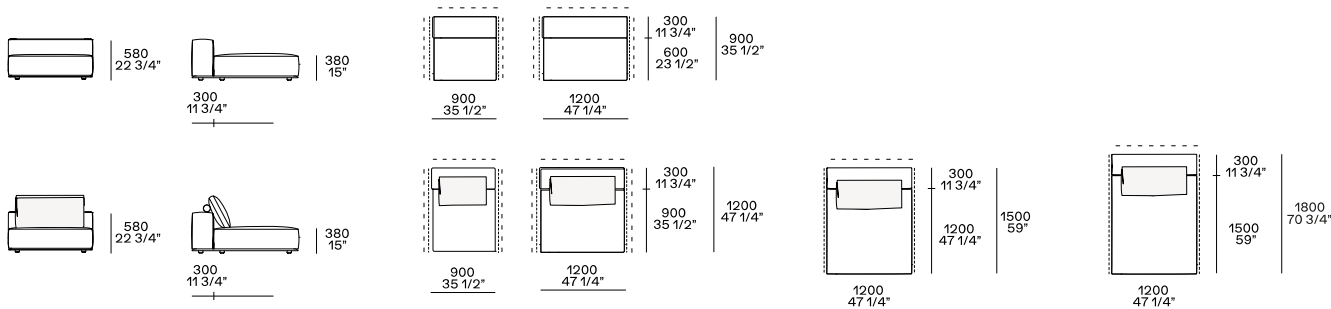

ABMESSUNGEN

Modulare Elemente

Abschlusselement links-rechts

Abschlusselement links-rechts mit Armlehne Slim

Mittелеlement

Abschlusselement Insel links-rechts

Bei den zweiseitigen Kompositionen lehnen die Rücklehnekissen an die Rücklehne des Hinterelement

Mittелеlement mit Rückenlehne mit Regal

Chaise longue

Chaise Longue links-rechts mit Armlehne Slim

Eckelement links-rechts

Pouf

Als Abschluss-, Mittel-, Eck- oder zweiseitigen Element auf allen Seiten, außer dem 1200x600 Modul, das nur auf der langen Seite als zweiseitigen Element genutzt werden kann.

Frei stellbare Rückenlehne

nur auf dem Pouf nutzbar

Freistehende Elemente

Chaise longue

Pouf

Als Abschluss-, Mittel-, Eck- oder zweiseitigen Element auf allen Seiten, außer dem 1200x600 Modul, das nur auf der langen Seite als zweiseitigen Element genutzt werden kann.