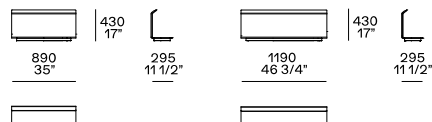

Frei stellbare Rückenlehne

310
12 1/4"

260
10 1/4"

nur auf dem Pouf nutzbar

Retro-Sofa-Elemente

Rückseite Sofa mit Regal

Rückseite Sofa mit offenem Fach

Couchtisch Rückseite Sofa

Wahlfreie Schublade

Kissen

Rückenlehnekissen mit oder ohne Nackenrolle Ø 90

Kopfstütze

Breite 680-980 zu kombinieren nach der Breite der Rückenlehne

Nicht geeignet für Pouf, Chaise Longue, Element mit Regal