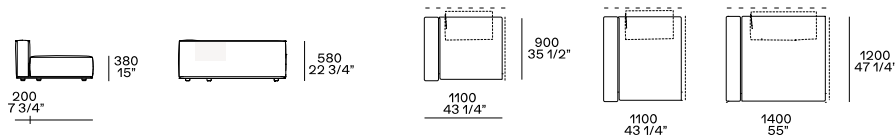

ABMESSUNGEN

Modulare Elemente

Abschlusselement links-rechts

Abschlusselement links-rechts mit Armlehne Slim

Mittелеlement

Abschlusselement Insel links-rechts

Bei den zweiseitigen Kompositionen lehnen die Rücklehnekissen an die Rücklehne des Hinterelement

Mittелеlement mit Rückenlehne mit Regal

Chaise longue

Chaise Longue links-rechts mit Armlehne Slim

Eckelement links-rechts

Pouf

Als Abschluss-, Mittel-, Eck- oder zweiseitigen Element auf allen Seiten, außer dem 1200x600 Modul, das nur auf der langen Seite als zweiseitigen Element genutzt werden kann.