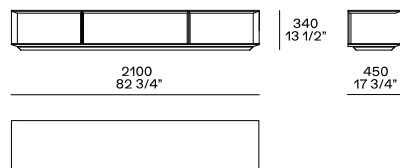

Frei stellbare Rückenlehne

310
12 1/4"

260
10 1/4"

nur auf dem Pouf nutzbar

Retro-Sofa-Elemente

Rückseite Sofa mit Regal

Rückseite Sofa mit offenem Fach

Couchtisch Rückseite Sofa

Wahlfreie Schublade

Kissen

Rückenlehnekissen mit oder ohne Nackenrolle Ø 90

Kopfstütze

Breite 680-980 zu kombinieren nach der Breite der Rückenlehne

Nicht geeignet für Pouf, Chaise Longue, Element mit Regal