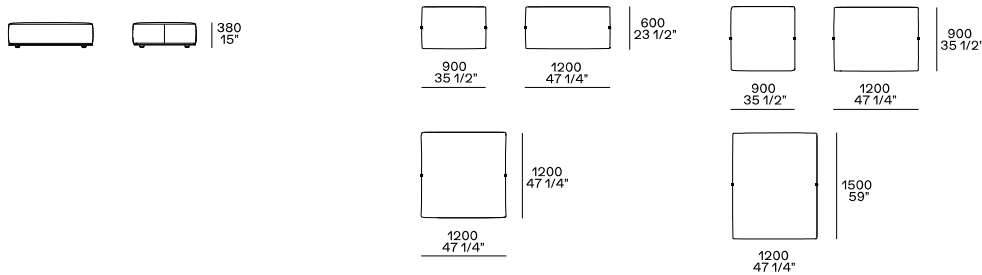

ABMESSUNGEN

Modulare Elemente

Abschlusselement links-rechts

Abschlusselement links-rechts mit Armlehne Slim

Mittелеlement

Abschlusselement Insel links-rechts

Bei den zweiseitigen Kompositionen lehnen die Rücklehnekissen an die Rücklehne des Hinterelement

Mittелеlement mit Rückenlehne mit Regal

Chaise longue

Chaise Longue links-rechts mit Armlehne Slim

Eckelement links-rechts

Pouf

Als Abschluss-, Mittel-, Eck- oder zweiseitigen Element auf allen Seiten, außer dem 1200x600 Modul, das nur auf der langen Seite als zweiseitigen Element genutzt werden kann.

Frei stellbare Rückenlehne

nur auf dem Pouf nutzbar

Freistehende Elemente

Chaise longue

Pouf

Als Abschluss-, Mittel-, Eck- oder zweiseitigen Element auf allen Seiten, außer dem 1200x600 Modul, das nur auf der langen Seite als zweiseitigen Element genutzt werden kann.