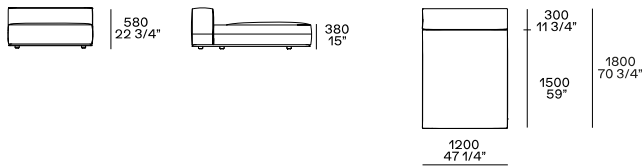

ABMESSUNGEN

Modulare Elemente

Abschlusselement links-rechts

Abschlusselement links-rechts mit Armlehne Slim

Mittелеlement

Abschlusselement Insel links-rechts

Bei den zweiseitigen Kompositionen lehnen die Rücklehnekissen an die Rücklehne des Hinterelement

Mittелеlement mit Rückenlehne mit Regal

Chaise longue

Chaise Longue links-rechts mit Armlehne Slim

Eckelement links-rechts

Pouf

Als Abschluss-, Mittel-, Eck- oder zweiseitigen Element auf allen Seiten, außer dem 1200x600 Modul, das nur auf der langen Seite als zweiseitigen Element genutzt werden kann.

Frei stellbare Rückenlehne

nur auf dem Pouf nutzbar

Freistehende Elemente

Chaise longue

Pouf

Als Abschluss-, Mittel-, Eck- oder zweiseitigen Element auf allen Seiten, außer dem 1200x600 Modul, das nur auf der langen Seite als zweiseitigen Element genutzt werden kann.