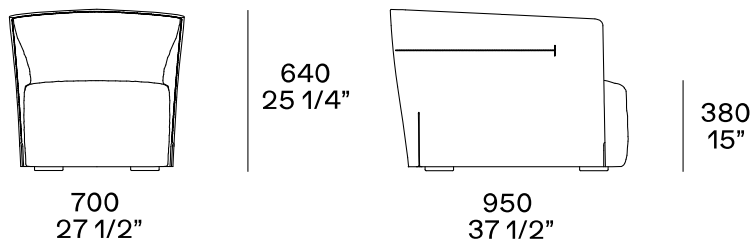

ABMESSUNGEN

Revestimiento estirado