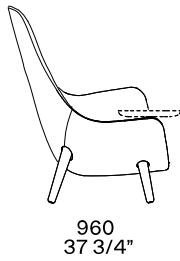

BESCHREIBUNG

Typologie	Lounge-Sessel
Struktur	Flexibles Polyurethan, geformt mit Teilen aus flexiblem Polyurethan in unterschiedlichen Dichten
Beine	Massivholz oder mit nicht abnehmbarem Stoff oder Leder bezogen
Unterbezug	Polyesterfaser
Bezug	Abziehbar aus Stoff oder Leder
Wahlfreies Tablett	Massivholz
Merkmale	Auf Wunsch Polsterung (Innen-/Außenschale) mit Stoff-Leder verschiedener Kategorien möglich

ABMESSUNGEN

Structure item

1080
42 1/2"

460
18"

1080
42 1/2"

460
18"

Due braccioli

Bracciolo sinistro

1080
42 1/2"

460
18"

Bracciolo destro