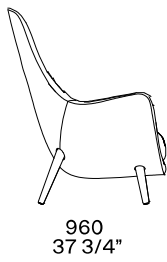

BESCHREIBUNG

Typologie	Lounge-Sessel
Struktur	Flexibles Polyurethan, geformt mit Teilen aus flexiblem Polyurethan in unterschiedlichen Dichten
Beine	Massivholz oder mit nicht abnehmbarem Stoff oder Leder bezogen
Unterbezug	Polyesterfaser
Bezug	Abziehbar aus Stoff oder Leder
Wahlfreies Tablett	Massivholz
Merkmale	Auf Wunsch Polsterung (Innen-/Außenschale) mit Stoff-Leder verschiedener Kategorien möglich

ABMESSUNGEN

Structure item

1080
42 1/2"

460
18"

1080
42 1/2"

460
18"

Due braccioli

Bracciolo sinistro

1080
42 1/2"

460
18"

Bracciolo destro