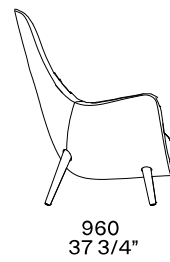

BESCHREIBUNG

Typologie	Lounge-Sessel
Struktur	Flexibles Polyurethan, geformt mit Teilen aus flexiblem Polyurethan in unterschiedlichen Dichten
Beine	Massivholz oder mit nicht abnehmbarem Stoff oder Leder bezogen
Unterbezug	Polyesterfaser
Bezug	Abziehbar aus Stoff oder Leder
Wahlfreies Tablett	Massivholz
Merkmale	Auf Wunsch Polsterung (Innen-/Außenschale) mit Stoff-Leder verschiedener Kategorien möglich

ABMESSUNGEN

Structure item

1080
42 1/2"

460
18"

1080
42 1/2"

460
18"

Due braccioli

Bracciolo sinistro

1080
42 1/2"

460
18"

Bracciolo destro