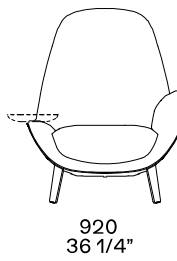

BESCHREIBUNG

Typologie	Lounge-Sessel
Struktur	Flexibles Polyurethan, geformt mit Teilen aus flexiblem Polyurethan in unterschiedlichen Dichten
Beine	Massivholz oder mit nicht abnehmbarem Stoff oder Leder bezogen
Unterbezug	Polyesterfaser
Bezug	Abziehbar aus Stoff oder Leder
Wahlfreies Tablett	Massivholz
Merkmale	Auf Wunsch Polsterung (Innen-/Außenschale) mit Stoff-Leder verschiedener Kategorien möglich

ABMESSUNGEN

Structure item

1080
42 1/2"

460
18"

1080
42 1/2"

460
18"

Due braccioli

Bracciolo sinistro

1080
42 1/2"

460
18"

Bracciolo destro