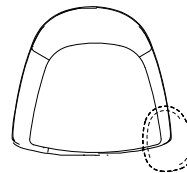

BESCHREIBUNG

Typologie	Lounge-Sessel
Struktur	Flexibles Polyurethan, geformt mit Teilen aus flexiblem Polyurethan in unterschiedlichen Dichten
Beine	Massivholz oder mit nicht abnehmbarem Stoff oder Leder bezogen
Unterbezug	Polyesterfaser
Bezug	Abziehbar aus Stoff oder Leder
Wahlfreies Tablett	Massivholz
Merkmale	Auf Wunsch Polsterung (Innen-/Außenschale) mit Stoff-Leder verschiedener Kategorien möglich

ABMESSUNGEN

Structure item

1080
42 1/2"

460
18"

1080
42 1/2"

460
18"

Due braccioli

Bracciolo sinistro

1080
42 1/2"

460
18"

Bracciolo destro