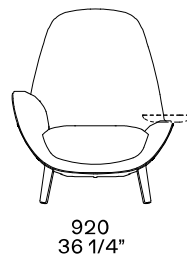

BESCHREIBUNG

Typologie	Lounge-Sessel
Struktur	Flexibles Polyurethan, geformt mit Teilen aus flexiblem Polyurethan in unterschiedlichen Dichten
Beine	Massivholz oder mit nicht abnehmbarem Stoff oder Leder bezogen
Unterbezug	Polyesterfaser
Bezug	Abziehbar aus Stoff oder Leder
Wahlfreies Tablett	Massivholz
Merkmale	Auf Wunsch Polsterung (Innen-/Außenschale) mit Stoff-Leder verschiedener Kategorien möglich

ABMESSUNGEN

Structure item

1080
42 1/2"

460
18"

1080
42 1/2"

460
18"

Due braccioli

Bracciolo sinistro

1080
42 1/2"

460
18"

Bracciolo destro