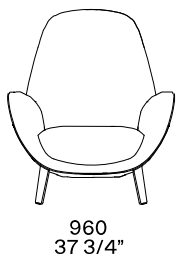

BESCHREIBUNG

Typologie	Lounge-Sessel
Struktur	Flexibles Polyurethan, geformt mit Teilen aus flexiblem Polyurethan in unterschiedlichen Dichten
Beine	Massivholz oder mit nicht abnehmbarem Stoff oder Leder bezogen
Unterbezug	Polyesterfaser
Bezug	Abziehbar aus Stoff oder Leder
Wahlfreies Tablett	Massivholz
Merkmale	Auf Wunsch Polsterung (Innen-/Außenschale) mit Stoff-Leder verschiedener Kategorien möglich

ABMESSUNGEN

Structure item

1080
42 1/2"

460
18"

1080
42 1/2"

460
18"

Due braccioli

Bracciolo sinistro

1080
42 1/2"

460
18"

Bracciolo destro