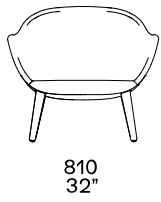

## BESCHREIBUNG

<b>Typologie</b>	Lounge-Sessel
<b>Sitz</b>	Aus bedrucktem flexiblem Polyurethan
<b>Drehbare Basis</b>	Lackiertes Metall
<b>Unterbezug</b>	Polyesterfaser
<b>Bezug</b>	Abziehbar aus Stoff - Leder
<b>Beine / Basis</b>	Massivholz oder lackiertes Metall

#### Holzbeinen

700  
27 1/2"

415  
16 1/4"

700  
27 1/2"

415  
16 1/4"

Linke Armlehne