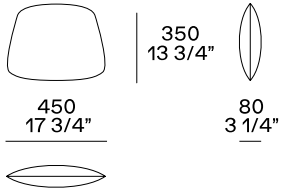

## ABMESSUNGEN

#### Holzbeinen

700  
27 1/2"

415  
16 1/4"

700  
27 1/2"

415  
16 1/4"

Linke Armlehne

#### Zwei Armlehnen

700  
27 1/2"

415  
16 1/4"

700  
27 1/2"

415  
16 1/4"

#### Zwei Armlehnen

700  
27 1/2"

415  
16 1/4"

700  
27 1/2"

415  
16 1/4"

Linke Armlehne

Rechte Armlehne

Nierenstütze Kissen