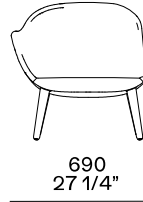

## ABMESSUNGEN

### Structure item

#### Holzbeinen

700  
27 1/2"

415  
16 1/4"

700  
27 1/2"

415  
16 1/4"

Linke Armlehne