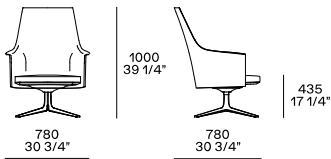

BESCHREIBUNG

Typologie	Lounge-Sessel
Struktur	Aus festem Polyurethan, mit dem inneren Teil aus flexiblem Polyurethan
Untersitz	Aus festem Polyurethan, Bezug aus Stoff - Leder
Sitzkissen	Aus flexiblem Polyurethan in unterschiedlichen Härtegraden
Unterbezug Sitzkissen	Polyesterfaser
Drehbare Basis	Lackierter Aluminiumguss
Bezug	Nicht abziehbar aus Stoff - Leder
Struktur Nierenstütze Kissen	Bedrücktes Polyurethan
Unterbezug Nierenstütze Kissen	Teile aus Baumwolle Stoff mit Daunen und Teile aus kaschierter Polyesterwatte

---

ABMESSUNGEN

Structure item