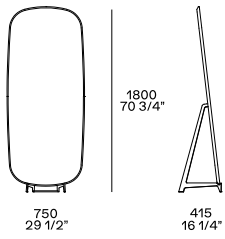

BESCHREIBUNG

Typologie	Spiegelschränke
Struktur	MDF-Paneel furniert mit Rahmen Massivholz
Staffelei	Aus Metall satiniert lackiert

ABMESSUNGEN

Bodenspiegel mit Staffelei

Wandspiegel