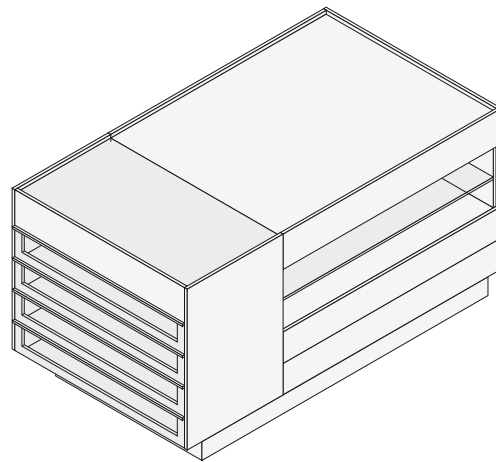

DESCRIPCIÓN

Tipología	Cajonera isla
Estructura	Tablero de partículas de madera
Parte superior	Tecnocover Cristal Ahumado o Grain

COMPONENTES

Componentes

Lado a

Lado B

Cajones

Cassetti in legno, maniglia Track

Cassetti in vetro, Maniglia con binario

Cassetti in legno, maniglia a gradino