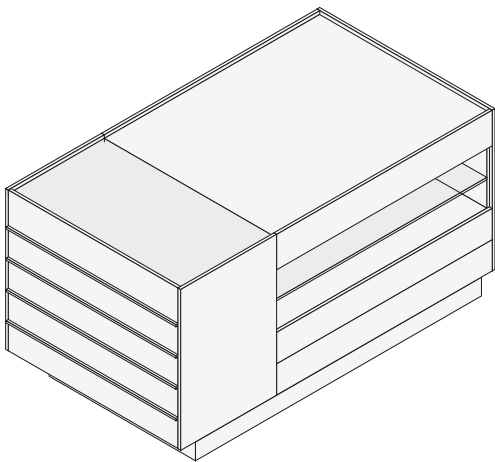

DESCRIPCIÓN

Tipología	Cajonera isla
Estructura	Tablero de partículas de madera
Parte superior	Tecnocover Cristal Ahumado o Grain

COMPONENTES

Componentes

Lado a

Lado B

Cajones

Cassetti in legno, maniglia Track

Cassetti in vetro, Maniglia con binario

Cassetti in legno, maniglia a gradino