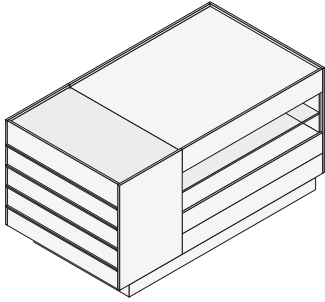

DESCRIPCIÓN

Tipología	Cajonera isla
Estructura	Tablero de partículas de madera
Parte superior	Tecnocover Cristal Ahumado o Grain

COMPONENTES

Componentes

Lado a

Lado B

Cajones

Cassetti in legno, maniglia Track

Cassetti in vetro, Maniglia con binario

Cassetti in legno, maniglia a gradino