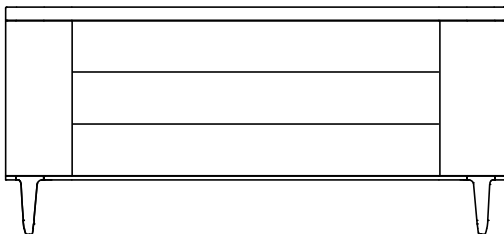

DESCRIPCIÓN

Tipo	Mesita de noche y cajonera
Estructura	Tablero de partículas de madera contrachapada
Parte superior	Poliuretano lacado
Patas	Metal barnizado
Estructura de cajones	Tablero de partículas de madera laminada

DIMENSIONES

535
21"

590
23 1/2"

450
17 3/4"

1500
59"

685
27"

550
21 3/4"