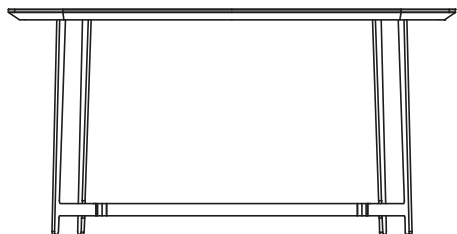

DESCRIPCIÓN

Tipología	Escritorio
Piso	Estructura de madera maciza y panel de fibra de densidad media
Insertar	Panel de fibra de densidad media revestido de piel
Piernas	metal pintado
Nota	Cajón y espejo opcionales

DIMENSIONES

1450
57"

740
29 1/4"

720
28 1/4"

55
2 1/4"

560
22"

340
13 1/4"

Cajón abajo opcional