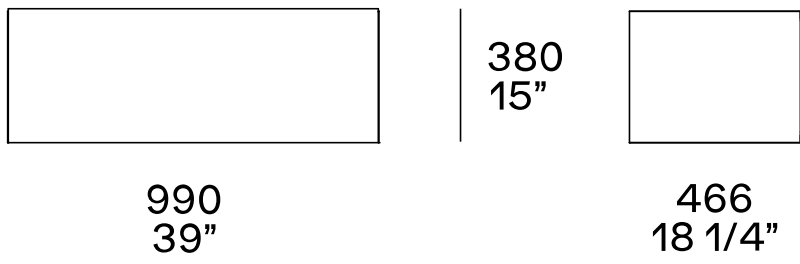

DESCRIPCIÓN

Tipología	Aparadores y librerías
estructura	Panel de partículas de madera chapada o lacada
Partes metálicas	Aluminio pintado

DIMENSIONES

Aparadores con compartimentos abiertos equipados

530
20 3/4"

430
17"

3000
118"

520
20 1/2"

Aparadores con compartimentos abiertos equipados

Contenedor abierto

Puerta abatible con estante interior o cajón con bandeja extraíble

280
11"

990-1290
39"-50 3/4"

466
18 1/4"

Puerta abatible con estante interior o cajón con bandeja extraíble

Librería h 1465

1470
57 3/4"

2000-2200
78 3/4"-86 1/2"

2400
94 1/2"

1465
57 3/4"

416
16 1/2"

416
16 1/2"

416
16 1/2"

Librería h 1120

1470
57 3/4"

2000-2200
78 3/4"-86 1/2"

2400
94 1/2"

1120
44"

416
16 1/2"