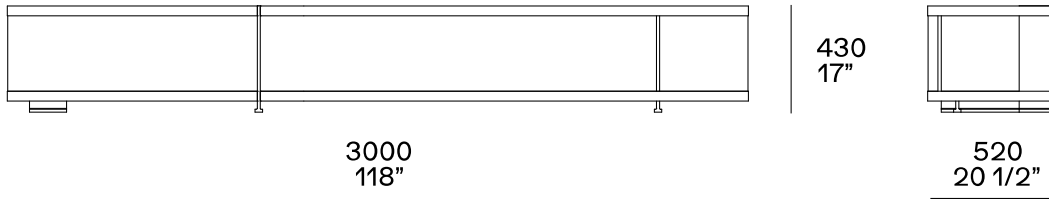

DESCRIPCIÓN

Tipología	Aparadores y librerías
estructura	Panel de partículas de madera chapada o lacada
Partes metálicas	Aluminio pintado

DIMENSIONES

Aparadores con compartimentos abiertos equipados

530
20 3/4"

430
17"

3000
118"

520
20 1/2"

Aparadores con compartimentos abiertos equipados

Contenedor abierto

Puerta abatible con estante interior o cajón con bandeja extraíble

280
11"

990-1290
39"-50 3/4"

466
18 1/4"

Puerta abatible con estante interior o cajón con bandeja extraíble

Librería h 1465

1470
57 3/4"

2000-2200
78 3/4"-86 1/2"

2400
94 1/2"

1465
57 3/4"

416
16 1/2"