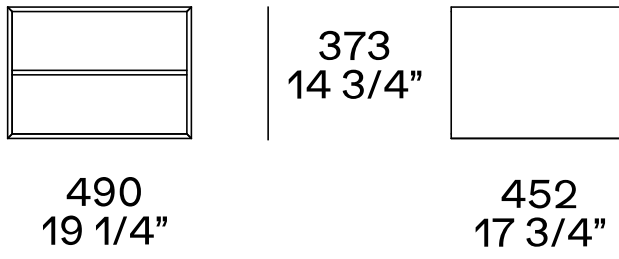

430
17"

3000
118"

520
20 1/2"

Aparadores con compartimentos abiertos equipados

Contenedor abierto

Puerta abatible con estante interior o cajón con bandeja extraíble

280
11"

990-1290
39"-50 3/4"

466
18 1/4"

Puerta abatible con estante interior o cajón con bandeja extraíble

Librería h 1465

1470
57 3/4"

2000-2200
78 3/4"-86 1/2"

2400
94 1/2"

1465
57 3/4"

416
16 1/2"

416
16 1/2"

416
16 1/2"

Librería h 1120

1470
57 3/4"

2000-2200
78 3/4"-86 1/2"

2400
94 1/2"

1120
44"

416
16 1/2"

416
16 1/2"

416
16 1/2"

Librería h 775

1470
57 3/4"

2000-2200
78 3/4"-86 1/2"

2400
94 1/2"

775
30 1/2"

416
16 1/2"