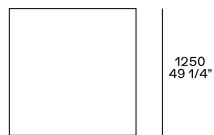

DESCRIPCIÓN

Tipo	Mesa fija
Patas	Aluminio estirado pintado
Tablero	Panel de nido de abeja lacado de melamina

DIMENSIONES

Cuadrado