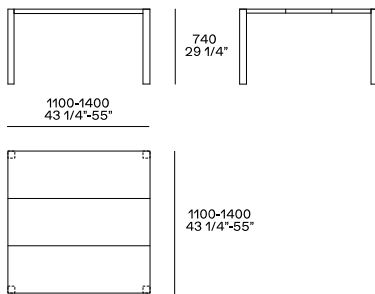

DESCRIZIONE

Tipología	Mesa
Patas	Madera maciza
Encimera	Madera maciza

DIMENSIONI

Quadrato

Rettangolare, misure personalizzabile