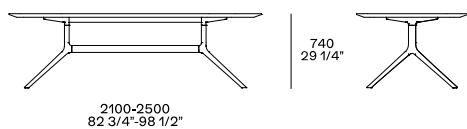

DESCRIPCIÓN

Tipo	Mesa
Patas	Aluminio fundido barnizado
Tablero	Panel de nido de abeja chapado - mármol - cristal

DIMENSIONES

Rettangolare

Oval

Tondo