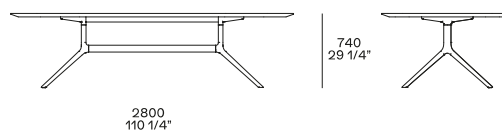

DESCRIPCIÓN

Tipo	Mesa
Patas	Aluminio fundido barnizado
Tablero	Panel de nido de abeja chapado - mármol - cristal

DIMENSIONES

Rettangolare

Oval

Tondo