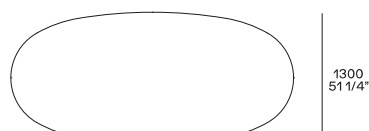

DESCRIPCIÓN

Tipo	Mesa
Patas	Aluminio fundido barnizado
Tablero	Panel de nido de abeja chapado - mármol - cristal

DIMENSIONES

Rettangolare

Oval

Tondo