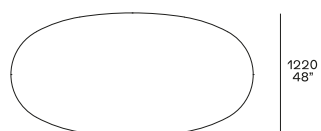

DESCRIPCIÓN

Tipo	Mesa
Patas	Aluminio fundido barnizado
Tablero	Panel de nido de abeja chapado - mármol - cristal

DIMENSIONES

Rettangolare

Oval

Tondo