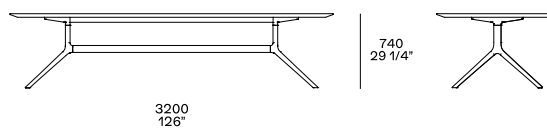

DESCRIPCIÓN

Tipo	Mesa
Patas	Aluminio fundido barnizado
Tablero	Panel de nido de abeja chapado - mármol - cristal

DIMENSIONES

Rettangolare

Oval

Tondo