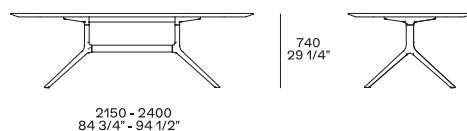

DESCRIPCIÓN

Tipo	Mesa
Patas	Aluminio fundido barnizado
Tablero	Panel de nido de abeja chapado - mármol - cristal

DIMENSIONES

Rettangolare

Oval

Tondo