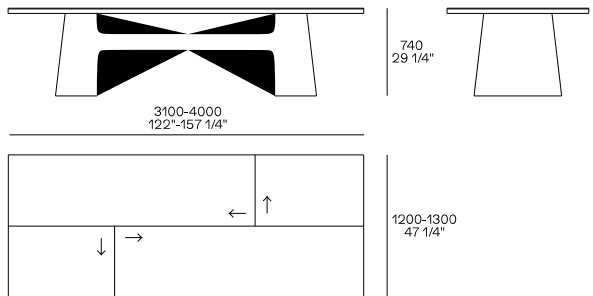

DESCRIPCIÓN

Tipo	Mesa
Patas	Aluminio fundido, lacado o pintado con acabado espatulado
Tablero	Panel de nido de abeja con marco de madera maciza lacada; pintado espatulado
Inserción	Tablero de fibra de densidad media chapado o mármol

DIMENSIONES

Structure item

Rectangular

Las flechas indican la orientación de la veta de la madera y el mármol.

Tondo

Las flechas indican la orientación de la veta de la madera y el mármol.