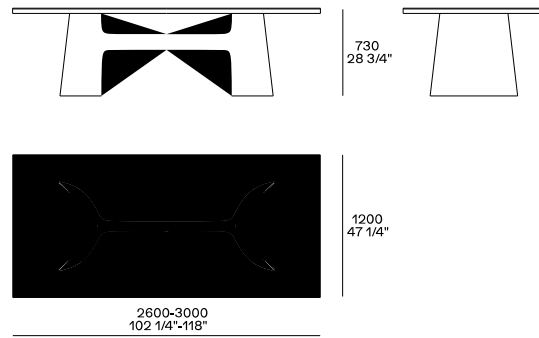

DESCRIPCIÓN

Tipo	Mesa
Patas	Aluminio fundido, lacado o pintado con acabado espatulado
Tablero	Panel de nido de abeja con marco de madera maciza lacada; pintado espatulado
Inserción	Tablero de fibra de densidad media chapado o mármol

DIMENSIONES

Structure item

Rectangular

Las flechas indican la orientación de la veta de la madera y el mármol.

Tondo

Las flechas indican la orientación de la veta de la madera y el mármol.