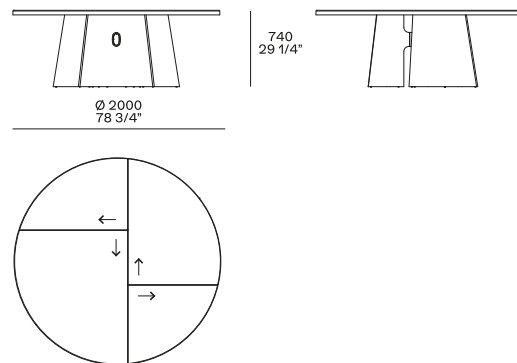

DESCRIPCIÓN

Tipo	Mesa
Patas	Aluminio fundido, lacado o pintado con acabado espatulado
Tablero	Panel de nido de abeja con marco de madera maciza lacada; pintado espatulado
Inserción	Tablero de fibra de densidad media chapado o mármol

DIMENSIONES

Structure item

Rectangular

Las flechas indican la orientación de la veta de la madera y el mármol.

Tondo

Las flechas indican la orientación de la veta de la madera y el mármol.