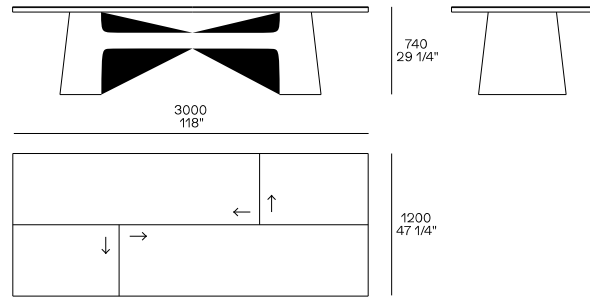

DESCRIPCIÓN

Tipo	Mesa
Patas	Aluminio fundido, lacado o pintado con acabado espatulado
Tablero	Panel de nido de abeja con marco de madera maciza lacada; pintado espatulado
Inserción	Tablero de fibra de densidad media chapado o mármol

DIMENSIONES

Structure item

Rectangular

Las flechas indican la orientación de la veta de la madera y el mármol.

Tondo

Las flechas indican la orientación de la veta de la madera y el mármol.