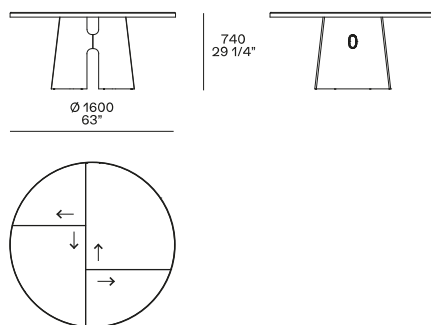

DIMENSIONES

Structure item

Rectangular

Las flechas indican la orientación de la veta de la madera y el mármol.

Tondo

Las flechas indican la orientación de la veta de la madera y el mármol.