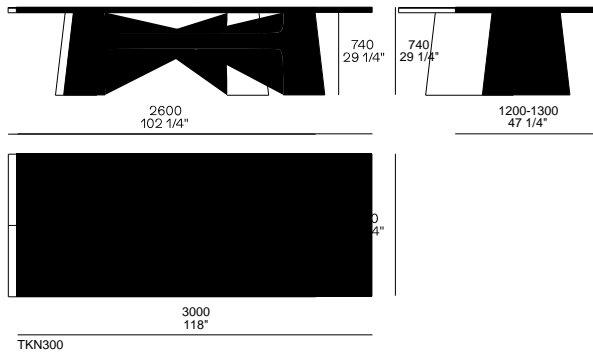

DESCRIPCIÓN

Tipo	Mesa
Patas	Aluminio fundido, lacado o pintado con acabado espatulado
Tablero	Panel de nido de abeja con marco de madera maciza lacada; pintado espatulado
Inserción	Tablero de fibra de densidad media chapado o mármol

DIMENSIONES

Structure item

Rectangular

Las flechas indican la orientación de la veta de la madera y el mármol.

Tondo

Las flechas indican la orientación de la veta de la madera y el mármol.